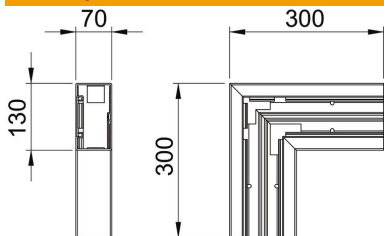

Техническа спецификация

Плосък ъгъл, за канал за вграждане на контакти Rapid 80, тип GK-70130
Каталожен номер: 6274520

Плосък ъгъл за промяна на посоката на каналите GK.
Капакът се поръчва отделно.

PVC Поливинилхлорид PVC

Основни данни

Каталожен номер	6274520
Тип	GK-F70130RW
Наименование 1	Плосък ъгъл
Производител	OBO
Размери	70x130mm
Цвят	чисто бяло; RAL 9010
Материал	Поливинилхлорид (PVC)
Най-малка продажна единица	1
Количествена единица	брой
Тегло	83 кг
Единица тегло	kg/100 чифт

Техническа спецификация

Плосък ъгъл, за канал за вграждане на контакти Rapid 80, тип GK-70130
Каталожен номер: 6274520

Размери

Дължина	300 mm
Ширина	130 mm
Височина	70 mm

Технически данни

Брой на капациите	1
Изпълнение	Основа
за ширина на канала	130 mm
за височина на канала	70 mm
без халогени	не
Скоба за фиксиране на кабел	не
Съединител за канали	не
Вид монтаж на капака	Вътрешно разположен
Монтажни отвори в основата	да
Промяна на посоката	вертикален, възходящ/низходящ
Степен на защита	IP30
Защитно фолио	да
Степен на защита IK код	IK08
симетричен	да
Температурен диапазон при приложение макс.	60 °C
Температурен диапазон при приложение мин.	-15 °C
Ъгъл/диапазон макс.	90 mm
Ъгъл/диапазон мин.	90 mm