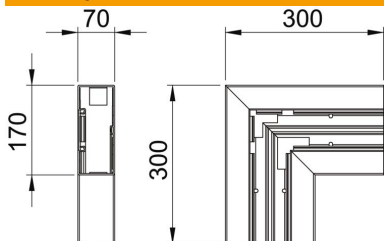

## Основни данни

Каталожен номер	6274721
Тип	GK-F70170CW
Наименование 1	Плосък ъгъл
Производител	OBO
Размери	70x170mm
Цвят	кремаво бяло; RAL 9001
Материал	Поливинилхлорид (PVC)
Най-малка продажна единица	1
Количествена единица	брой
Тегло	91 кг
Единица тегло	kg/100 чифт

# Техническа спецификация

Плосък ъгъл, за канал за вграждане на контакти Rapid 80, тип GK-70170  
Каталожен номер: 6274721

## Размери

Дължина	300 mm
Ширина	170 mm
Височина	70 mm

## Технически данни

Брой на капациите	1
Изпълнение за ширина на канала	Основа
за височина на канала	170 mm
без халогени	70 mm
Скоба за фиксиране на кабел	не
Съединител за канали	не
Вид монтаж на капака	Вътрешно разположен
Монтажни отвори в основата	да
Ширина на капака 2	0 mm
Ширина на капака 3	0 mm
Промяна на посоката	вертикален, възходящ/низходящ
Степен на защита	IP30
Защитно фолио	да
Степен на защита IK код	IK08
симетричен	да
Температурен диапазон при приложение макс.	60 °C
Температурен диапазон при приложение мин.	-15 °C
Ъгъл/диапазон макс.	90 mm
Ъгъл/диапазон мин.	90 mm