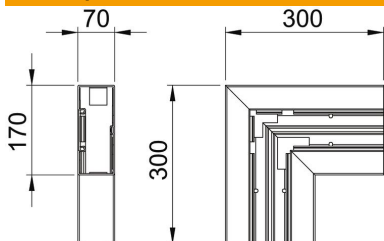

Техническа спецификация

Плосък ъгъл, за канал за вграждане на контакти Rapid 80, тип GK-70170
Каталожен номер: 6274722

Плосък ъгъл за промяна на посоката на каналите GK.
Капакът се поръчва отделно.

PVC Поливинилхлорид PVC

Основни данни

Каталожен номер	6274722
Тип	GK-F70170LGR
Наименование 1	Плосък ъгъл
Производител	OBO
Размери	70x170mm
Цвят	светлосиво; RAL 7035
Материал	Поливинилхлорид (PVC)
Най-малка продажна единица	1
Количествена единица	брой
Тегло	91 кг
Единица тегло	kg/100 чифт

Техническа спецификация

Плосък ъгъл, за канал за вграждане на контакти Rapid 80, тип GK-70170
Каталожен номер: 6274722

Размери

Дължина	300 mm
Ширина	170 mm
Височина	70 mm

Технически данни

Брой на капациите	1
Изпълнение за ширина на канала	Основа
за височина на канала	170 mm
без халогени	70 mm
Скоба за фиксиране на кабел	не
Съединител за канали	не
Вид монтаж на капака	Вътрешно разположен
Монтажни отвори в основата	да
Ширина на капака 2	0 mm
Ширина на капака 3	0 mm
Промяна на посоката	вертикален, възходящ/низходящ
Степен на защита	IP30
Защитно фолио	да
Степен на защита IK код	IK08
симетричен	да
Температурен диапазон при приложение макс.	60 °C
Температурен диапазон при приложение мин.	-15 °C
Ъгъл/диапазон макс.	90 mm
Ъгъл/диапазон мин.	90 mm