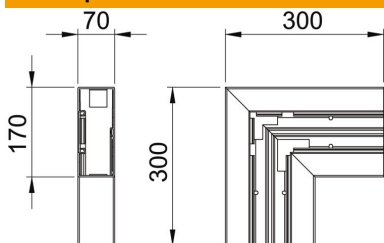

Техническа спецификация

Плосък ъгъл, за канал за вграждане на контакти Rapid 80, тип GK-70170
Каталожен номер: 6274720

Плосък ъгъл за промяна на посоката на каналите GK.
Капакът се поръчва отделно.

PVC Поливинилхлорид PVC

Основни данни

Каталожен номер	6274720
Тип	GK-F70170RW
Наименование 1	Плосък ъгъл
Производител	OBO
Размери	70x170mm
Цвят	чисто бяло; RAL 9010
Материал	Поливинилхлорид (PVC)
Най-малка продажна единица	1
Количествена единица	брой
Тегло	91 кг
Единица тегло	kg/100 чифт

Техническа спецификация

Плосък ъгъл, за канал за вграждане на контакти Rapid 80, тип GK-70170
Каталожен номер: 6274720

Размери

Дължина	300 mm
Ширина	170 mm
Височина	70 mm

Технически данни

Брой на капаците	1
Изпълнение за ширина на канала	Основа
за височина на канала	170 mm
без халогени	70 mm
Скоба за фиксиране на кабел	не
Съединител за канали	не
Вид монтаж на капака	Вътрешно разположен
Монтажни отвори в основата	да
Ширина на капака 2	0 mm
Ширина на капака 3	0 mm
Промяна на посоката	вертикален, възходящ/низходящ
Степен на защита	IP30
Защитно фолио	да
Степен на защита IK код	IK08
симетричен	да
Температурен диапазон при приложение макс.	60 °C
Температурен диапазон при приложение мин.	-15 °C
Ъгъл/диапазон макс.	90 mm
Ъгъл/диапазон мин.	90 mm