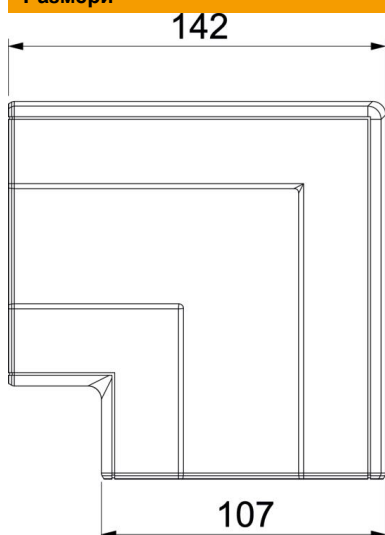

Техническа спецификация

Плосък ъгъл - капак, за Rapid 45-2 тип GK-53100

Каталожен номер: 6113090

Капак за плосък ъгъл за промяна на посоката на каналите за вграждане на контакти Rapid 45-2.

Поликарбонат/акрилнитрил-бутадиен-стирол

Основни данни

Каталожен номер	6113090
Наименование 1	Плосък ъгъл
Наименование 2	във вид на капак
Производител	OVO
Размери	142x142x56
Цвят	чисто бяло; RAL 9010
Материал	Поликарбонат/акрилнитрил-бутадиен-стирол
Най-малка продажна единица	1
Количествена единица	брой
Тегло	10,911 кг
Единица тегло	kg/100 чифт
CO отпечатък (GWP) от люлка до портата	0,6628 кг COe / 1 брой

Техническа спецификация

Плосък ъгъл - капак, за Rapid 45-2 тип GK-53100

Каталожен номер: 6113090

Размери

Дължина	142 mm
Ширина	107 mm
Височина	55,5 mm

Технически данни

Брой на капацие	1
Изпълнение	Фасонен елемент
за ширина на канала	100 mm
за височина на канала	53 mm
без халогени	да
Скоба за фиксиране на кабел	не
Съединител за канали	не
Вид монтаж на капака	обхващащ
Монтажни отвори в основата	не
Ширина на капака	0 mm
Ширина на капака 2	0 mm
Ширина на капака 3	0 mm
Промяна на посоката	вертикален, възходящ/низходящ
Степен на защита	IP40
Защитно фолио	не
Степен на защита IK код	IK08
симетричен	да
Температурен диапазон при приложение макс.	60 °C
Температурен диапазон при приложение мин.	-15 °C
Ъгъл/диапазон макс.	90 mm
Ъгъл/диапазон мин.	90 mm