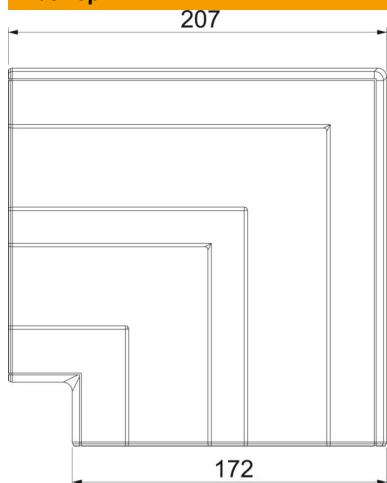

## Основни данни

Каталожен номер	6113462
Наименование 1	Плосък ъгъл
Наименование 2	във вид на капак
Производител	OVO
Размери	207x207x56
Цвят	светлосиво; RAL 7035
Материал	Поликарбонат/акрилнитрил-бутадиен-стирол
Най-малка продажна единица	1
Количествена единица	брой
Тегло	16,3 кг
Единица тегло	kg/100 чифт

# Техническа спецификация

Плосък ъгъл - капак, за Rapid 45-2 тип GK-53165

Каталожен номер: 6113462

## Размери

Дължина	207 mm
Ширина	172 mm
Височина	55,5 mm

## Технически данни

Брой на капците	1
Изпълнение	Фасонен елемент
за ширина на канала	165 mm
за височина на канала	53 mm
без халогени	да
Скоба за фиксиране на кабел	не
Съединител за канали	не
Вид монтаж на капака	обхващащ
Монтажни отвори в основата	не
Ширина на капака	0 mm
Ширина на капака 2	0 mm
Ширина на капака 3	0 mm
Промяна на посоката	вертикален, възходящ/низходящ
Степен на защита	IP40
Защитно фолио	не
Степен на защита IK код	IK08
симетричен	да
Температурен диапазон при приложение макс.	60 °C
Температурен диапазон при приложение мин.	-15 °C
Ъгъл/диапазон макс.	90 mm
Ъгъл/диапазон мин.	90 mm