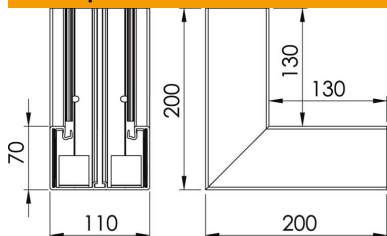

Техническа спецификация

Вътрешен ъгъл, за канал за вграждане на контакти Rapid 80, тип GK-70110

Каталожен номер: 6274341

Вътрешен ъгъл за промяна на посоката на каналите GK

PVC Поливинилхлорид PVC

Основни данни

Каталожен номер	6274341
Тип	GK-I70110CW
Наименование 1	Вътрешен ъгъл
Производител	OVO
Размери	70x110mm
Цвят	кремаво бяло; RAL 9001
Материал	Поливинилхлорид (PVC)
Най-малка продажна единица	1
Количествена единица	брой
Тегло	100 кг
Единица тегло	kg/100 чифт

Техническа спецификация

Вътрешен ъгъл, за канал за вграждане на контакти Rapid 80, тип GK-70110

Каталожен номер: 6274341

Размери

Дължина	200 mm
Ширина	110 mm
Височина	70 mm

Технически данни

Брой на капациите	1
Изпълнение	Основа
Форма	симетричен
без халогени	не
Скоба за фиксиране на кабел	не
Съединител за канали	не
Вид монтаж на капака	Вътрешно разположен
Монтажни отвори в основата	да
Ширина на капака	76,5 mm
Ширина на капака 2	0 mm
Ширина на капака 3	0 mm
Степен на защита	IP30
Защитно фолио	да
Степен на защита IK код	IK08
Температурен диапазон при приложение макс.	60 °C
Температурен диапазон при приложение мин.	-15 °C
Ъгъл/диапазон макс.	90 mm
Ъгъл/диапазон мин.	90 mm