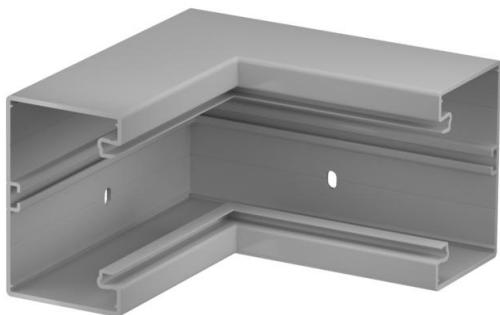

Техническа спецификация

Вътрешен ъгъл, за канал за вграждане на контакти Rapid 80, тип GK-70110

Каталожен номер: 6274346

Вътрешен ъгъл за промяна на посоката на каналите GK

PVC Поливинилхлорид PVC

Основни данни

Каталожен номер	6274346
Тип	GK-I70110GR
Наименование 1	Вътрешен ъгъл
Производител	OBO
Размери	70x110mm
Цвят	тъмносив; RAL 7030
Материал	Поливинилхлорид (PVC)
Най-малка продажна единица	1
Количествена единица	брой
Тегло	100 кг
Единица тегло	kg/100 чифт

Техническа спецификация

Вътрешен ъгъл, за канал за вграждане на контакти Rapid 80, тип GK-70110

Каталожен номер: 6274346

Размери

Ширина	110 mm
Височина	70 mm

Технически данни

Брой на капаците	1
Изпълнение	Основа
Форма	симетричен
без халогени	не
Скоба за фиксиране на кабел	не
Съединител за канали	не
Вид монтаж на капака	Вътрешно разположен
Монтажни отвори в основата	да
Ширина на капака	76,5 mm
Ширина на капака 2	0 mm
Ширина на капака 3	0 mm
Степен на защита	IP30
Защитно фолио	да
Степен на защита IK код	IK08
Температурен диапазон при приложение макс.	60 °C
Температурен диапазон при приложение мин.	-15 °C
Ъгъл/диапазон макс.	90 mm
Ъгъл/диапазон мин.	90 mm