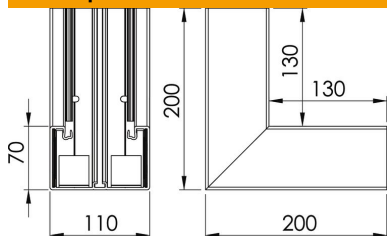

Техническа спецификация

Вътрешен ъгъл, за канал за вграждане на контакти Rapid 80, тип GK-70110

Каталожен номер: 6274346

Вътрешен ъгъл за промяна на посоката на каналите GK

PVC Поливинилхлорид PVC

Основни данни

Каталожен номер	6274346
Тип	GK-I70110GR
Наименование 1	Вътрешен ъгъл
Производител	OBO
Размери	70x110mm
Цвят	тъмносив; RAL 7030
Материал	Поливинилхлорид (PVC)
Най-малка продажна единица	1
Количествена единица	брой
Тегло	100 кг
Единица тегло	kg/100 чифт

Техническа спецификация

Вътрешен ъгъл, за канал за вграждане на контакти Rapid 80, тип GK-70110

Каталожен номер: 6274346

Размери

Ширина	110 mm
Височина	70 mm

Технически данни

Брой на капаците	1
Изпълнение	Основа
Форма	симетричен
без халогени	не
Скоба за фиксиране на кабел	не
Съединител за канали	не
Вид монтаж на капака	Вътрешно разположен
Монтажни отвори в основата	да
Ширина на капака	76,5 mm
Ширина на капака 2	0 mm
Ширина на капака 3	0 mm
Степен на защита	IP30
Защитно фолио	да
Степен на защита IK код	IK08
Температурен диапазон при приложение макс.	60 °C
Температурен диапазон при приложение мин.	-15 °C
Ъгъл/диапазон макс.	90 mm
Ъгъл/диапазон мин.	90 mm