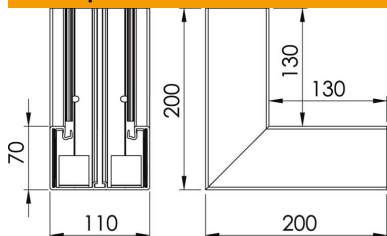

Техническа спецификация

Вътрешен ъгъл, за канал за вграждане на контакти Rapid 80, тип GK-70110

Каталожен номер: 6274342

Вътрешен ъгъл за промяна на посоката на каналите GK

PVC Поливинилхлорид PVC

Основни данни

Каталожен номер	6274342
Тип	GK-I70110LGR
Наименование 1	Вътрешен ъгъл
Производител	OBO
Размери	70x110mm
Цвят	светлосиво; RAL 7035
Материал	Поливинилхлорид (PVC)
Най-малка продажна единица	1
Количествена единица	брой
Тегло	100 кг
Единица тегло	kg/100 чифт

Техническа спецификация

Вътрешен ъгъл, за канал за вграждане на контакти Rapid 80, тип GK-70110

Каталожен номер: 6274342

Размери

Дължина	200 mm
Ширина	110 mm
Височина	70 mm

Технически данни

Брой на капаците	1
Изпълнение	Основа
Форма	симетричен
без халогени	не
Скоба за фиксиране на кабел	не
Съединител за канали	не
Вид монтаж на капака	Вътрешно разположен
Монтажни отвори в основата	да
Ширина на капака	76,5 mm
Ширина на капака 2	0 mm
Ширина на капака 3	0 mm
Степен на защита	IP30
Защитно фолио	да
Степен на защита IK код	IK08
Температурен диапазон при приложение макс.	60 °C
Температурен диапазон при приложение мин.	-15 °C
Ъгъл/диапазон макс.	90 mm
Ъгъл/диапазон мин.	90 mm