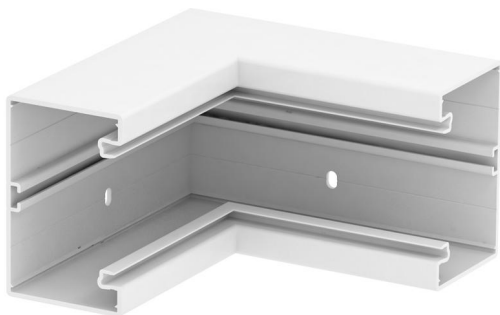

Техническа спецификация

Вътрешен ъгъл, за канал за вграждане на контакти Rapid 80, тип GK-70110

Каталожен номер: 6274340

Вътрешен ъгъл за промяна на посоката на каналите GK

PVC Поливинилхлорид PVC

Основни данни

Каталожен номер	6274340
Тип	GK-I70110RW
Наименование 1	Вътрешен ъгъл
Производител	OBO
Размери	70x110mm
Цвят	чисто бяло; RAL 9010
Материал	Поливинилхлорид (PVC)
Най-малка продажна единица	1
Количествена единица	брой
Тегло	100 кг
Единица тегло	kg/100 чифт

Техническа спецификация

Вътрешен ъгъл, за канал за вграждане на контакти Rapid 80, тип GK-70110

Каталожен номер: 6274340

Размери

Дължина	200 mm
Ширина	110 mm
Височина	70 mm

Технически данни

Брой на капаците	1
Изпълнение	Основа
Форма	симетричен
без халогени	не
Скоба за фиксиране на кабел	не
Съединител за канали	не
Вид монтаж на капака	Вътрешно разположен
Монтажни отвори в основата	да
Ширина на капака	76,5 mm
Ширина на капака 2	0 mm
Ширина на капака 3	0 mm
Степен на защита	IP30
Защитно фолио	да
Степен на защита IK код	IK08
Температурен диапазон при приложение макс.	60 °C
Температурен диапазон при приложение мин.	-15 °C
Ъгъл/диапазон макс.	90 mm
Ъгъл/диапазон мин.	90 mm