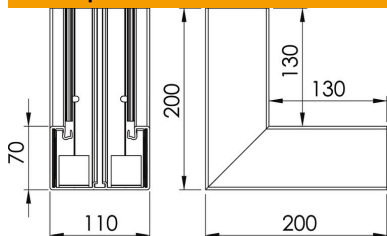

Техническа спецификация

Вътрешен ъгъл, за канал за вграждане на контакти Rapid 80, тип GK-70110

Каталожен номер: 6274340

Вътрешен ъгъл за промяна на посоката на каналите GK

PVC Поливинилхлорид PVC

Основни данни

Каталожен номер	6274340
Тип	GK-I70110RW
Наименование 1	Вътрешен ъгъл
Производител	OBO
Размери	70x110mm
Цвят	чисто бяло; RAL 9010
Материал	Поливинилхлорид (PVC)
Най-малка продажна единица	1
Количествена единица	брой
Тегло	100 кг
Единица тегло	kg/100 чифт

Техническа спецификация

Вътрешен ъгъл, за канал за вграждане на контакти Rapid 80, тип GK-70110

Каталожен номер: 6274340

Размери

Дължина	200 mm
Ширина	110 mm
Височина	70 mm

Технически данни

Брой на капаците	1
Изпълнение	Основа
Форма	симетричен
без халогени	не
Скоба за фиксиране на кабел	не
Съединител за канали	не
Вид монтаж на капака	Вътрешно разположен
Монтажни отвори в основата	да
Ширина на капака	76,5 mm
Ширина на капака 2	0 mm
Ширина на капака 3	0 mm
Степен на защита	IP30
Защитно фолио	да
Степен на защита IK код	IK08
Температурен диапазон при приложение макс.	60 °C
Температурен диапазон при приложение мин.	-15 °C
Ъгъл/диапазон макс.	90 mm
Ъгъл/диапазон мин.	90 mm