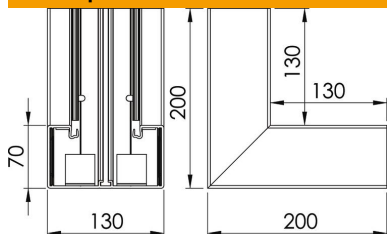

## Основни данни

Каталожен номер	6274541
Тип	GK-I70130CW
Наименование 1	Вътрешен ъгъл
Производител	OVO
Размери	70x130mm
Цвят	кремаво бяло; RAL 9001
Материал	Поливинилхлорид (PVC)
Най-малка продажна единица	1
Количествена единица	брой
Тегло	110 кг
Единица тегло	kg/100 чифт

# Техническа спецификация

Вътрешен ъгъл, за канал за вграждане на контакти Rapid 80, тип GK-70130

Каталожен номер: 6274541

## Размери

Дължина	200 mm
Ширина	130 mm
Височина	70 mm

## Технически данни

Брой на капаците	1
Изпълнение	Основа
Форма	симетричен
без халогени	не
Скоба за фиксиране на кабел	не
Съединител за канали	не
Вид монтаж на капака	Вътрешно разположен
Монтажни отвори в основата	да
Ширина на капака	76,5 mm
Ширина на капака 2	0 mm
Ширина на капака 3	0 mm
Степен на защита	IP30
Защитно фолио	да
Степен на защита IK код	IK08
Температурен диапазон при приложение макс.	60 °C
Температурен диапазон при приложение мин.	-15 °C
Ъгъл/диапазон макс.	90 mm
Ъгъл/диапазон мин.	90 mm