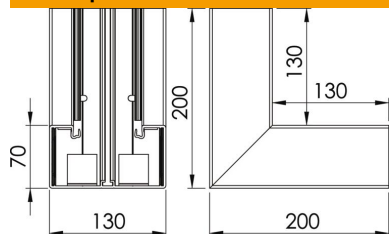

Техническа спецификация

Вътрешен ъгъл, за канал за вграждане на контакти Rapid 80, тип GK-70130

Каталожен номер: 6274546

Вътрешен ъгъл за промяна на посоката на каналите GK

PVC Поливинилхлорид PVC

Основни данни

Каталожен номер	6274546
Тип	GK-I70130GR
Наименование 1	Вътрешен ъгъл
Производител	OVO
Размери	70x130mm
Цвят	тъмносив; RAL 7030
Материал	Поливинилхлорид (PVC)
Най-малка продажна единица	1
Количествена единица	брой
Тегло	110 кг
Единица тегло	kg/100 чифт

Техническа спецификация

Вътрешен ъгъл, за канал за вграждане на контакти Rapid 80, тип GK-70130

Каталожен номер: 6274546

Размери

Ширина	130 mm
Височина	70 mm

Технически данни

Брой на капаците	1
Изпълнение	Основа
Форма	симетричен
без халогени	не
Скоба за фиксиране на кабел	не
Съединител за канали	не
Вид монтаж на капака	Вътрешно разположен
Монтажни отвори в основата	да
Ширина на капака	76,5 mm
Ширина на капака 2	0 mm
Ширина на капака 3	0 mm
Степен на защита	IP30
Защитно фолио	да
Степен на защита IK код	IK08
Температурен диапазон при приложение макс.	60 °C
Температурен диапазон при приложение мин.	-15 °C
Ъгъл/диапазон макс.	90 mm
Ъгъл/диапазон мин.	90 mm