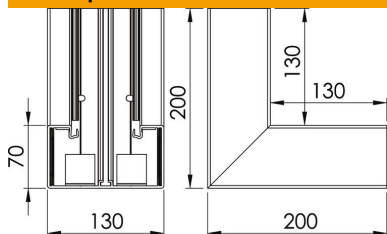

Техническа спецификация

Вътрешен ъгъл, за канал за вграждане на контакти Rapid 80, тип GK-70130

Каталожен номер: 6274542

Вътрешен ъгъл за промяна на посоката на каналите GK

PVC Поливинилхлорид PVC

Основни данни

Каталожен номер	6274542
Тип	GK-I70130LGR
Наименование 1	Вътрешен ъгъл
Производител	OBO
Размери	70x130mm
Цвят	светлосиво; RAL 7035
Материал	Поливинилхлорид (PVC)
Най-малка продажна единица	1
Количествена единица	брой
Тегло	110 кг
Единица тегло	kg/100 чифт

Техническа спецификация

Вътрешен ъгъл, за канал за вграждане на контакти Rapid 80, тип GK-70130

Каталожен номер: 6274542

Размери

Дължина	200 mm
Ширина	130 mm
Височина	70 mm

Технически данни

Брой на капаците	1
Изпълнение	Основа
Форма	симетричен
без халогени	не
Скоба за фиксиране на кабел	не
Съединител за канали	не
Вид монтаж на капака	Вътрешно разположен
Монтажни отвори в основата	да
Ширина на капака	76,5 mm
Ширина на капака 2	0 mm
Ширина на капака 3	0 mm
Степен на защита	IP30
Защитно фолио	да
Степен на защита IK код	IK08
Температурен диапазон при приложение макс.	60 °C
Температурен диапазон при приложение мин.	-15 °C
Ъгъл/диапазон макс.	90 mm
Ъгъл/диапазон мин.	90 mm