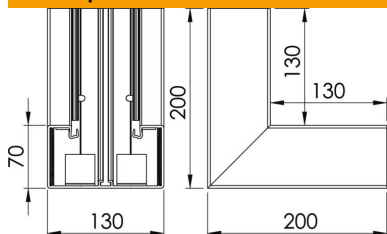

Техническа спецификация

Вътрешен ъгъл, за канал за вграждане на контакти Rapid 80, тип GK-70130

Каталожен номер: 6274540

Вътрешен ъгъл за промяна на посоката на каналите GK

PVC Поливинилхлорид PVC

Основни данни

Каталожен номер	6274540
Тип	GK-I70130RW
Наименование 1	Вътрешен ъгъл
Производител	OVO
Размери	70x130mm
Цвят	чисто бяло; RAL 9010
Материал	Поливинилхлорид (PVC)
Най-малка продажна единица	1
Количествена единица	брой
Тегло	110 кг
Единица тегло	kg/100 чифт

Техническа спецификация

Вътрешен ъгъл, за канал за вграждане на контакти Rapid 80, тип GK-70130

Каталожен номер: 6274540

Размери

Дължина	200 mm
Ширина	130 mm
Височина	70 mm

Технически данни

Брой на капаците	1
Изпълнение	Основа
Форма	симетричен
без халогени	не
Скоба за фиксиране на кабел	не
Съединител за канали	не
Вид монтаж на капака	Вътрешно разположен
Монтажни отвори в основата	да
Ширина на капака	76,5 mm
Ширина на капака 2	0 mm
Ширина на капака 3	0 mm
Степен на защита	IP30
Защитно фолио	да
Степен на защита IK код	IK08
Температурен диапазон при приложение макс.	60 °C
Температурен диапазон при приложение мин.	-15 °C
Ъгъл/диапазон макс.	90 mm
Ъгъл/диапазон мин.	90 mm