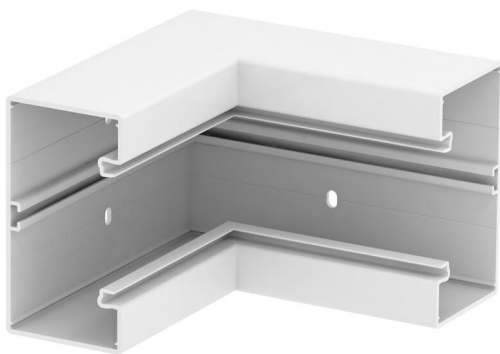

Техническа спецификация

Вътрешен ъгъл, за канал за вграждане на контакти Rapid 80, тип GK-70130

Каталожен номер: 6274540

Вътрешен ъгъл за промяна на посоката на каналите GK

PVC Поливинилхлорид PVC

Основни данни

Каталожен номер	6274540
Тип	GK-I70130RW
Наименование 1	Вътрешен ъгъл
Производител	OVO
Размери	70x130mm
Цвят	чисто бяло; RAL 9010
Материал	Поливинилхлорид (PVC)
Най-малка продажна единица	1
Количествена единица	брой
Тегло	110 кг
Единица тегло	kg/100 чифт

Техническа спецификация

Вътрешен ъгъл, за канал за вграждане на контакти Rapid 80, тип GK-70130

Каталожен номер: 6274540

Размери

Дължина	200 mm
Ширина	130 mm
Височина	70 mm

Технически данни

Брой на капаците	1
Изпълнение	Основа
Форма	симетричен
без халогени	не
Скоба за фиксиране на кабел	не
Съединител за канали	не
Вид монтаж на капака	Вътрешно разположен
Монтажни отвори в основата	да
Ширина на капака	76,5 mm
Ширина на капака 2	0 mm
Ширина на капака 3	0 mm
Степен на защита	IP30
Защитно фолио	да
Степен на защита IK код	IK08
Температурен диапазон при приложение макс.	60 °C
Температурен диапазон при приложение мин.	-15 °C
Ъгъл/диапазон макс.	90 mm
Ъгъл/диапазон мин.	90 mm