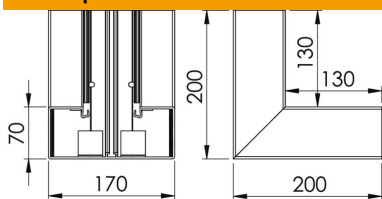

# Техническа спецификация

Вътрешен ъгъл за Rapid 80 GK-70170

Каталожен номер: 6274742

Вътрешен ъгъл за промяна на посоката на каналите GK

PVC Поливинилхлорид PVC

## Основни данни

Каталожен номер	6274742
Наименование 1	Вътрешен ъгъл
Производител	OVO
Размери	70x170mm
Цвят	светлосиво; RAL 7035
Материал	Поливинилхлорид (PVC)
Най-малка продажна единица	1
Количествена единица	брой
Тегло	60 кг
Единица тегло	kg/100 чифт

## Размери

Дължина	200 mm
Ширина	170 mm
Височина	70 mm

## Технически данни

Брой на капациите	1
Изпълнение	Основа
Форма	симетричен
без халогени	не
Скоба за фиксиране на кабел	не
Съединител за канали	не
Вид монтаж на капака	Вътрешно разположен
Монтажни отвори в основата	да
Ширина на капака	76,5 mm
Ширина на капака 2	0 mm
Ширина на капака 3	0 mm
Степен на защита	IP30
Защитно фолио	да
Степен на защита IK код	IK08
Температурен диапазон при приложение макс.	60 °C
Температурен диапазон при приложение мин.	-15 °C
Ъгъл/диапазон макс.	90 mm
Ъгъл/диапазон мин.	90 mm