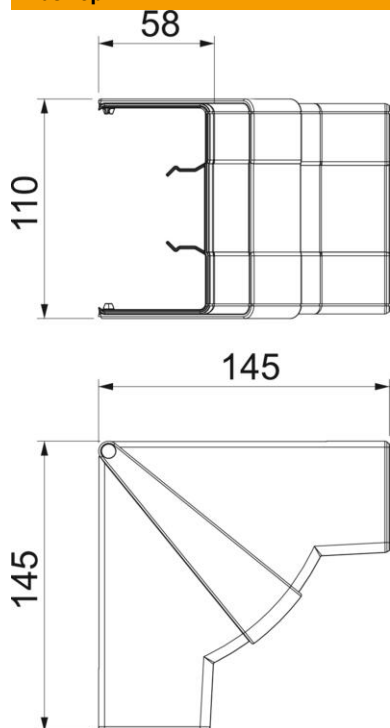

Техническа спецификация

Вътрешен ъгъл, вариращ, за Rapid 45-2 тип GA-53100

Каталожен номер: 6113070

Вътрешен ъгъл за промяна на посоката на канали за вграждане на контакти Rapid 45-2. Фасонните елементи могат да бъдат настроени променливо от 83 - 97°.

Поликарбонат/акрилнитрил-бутадиен-стирол

Основни данни

Каталожен номер	6113070
Наименование 1	Вътрешен ъгъл
Наименование 2	вариращ
Производител	OBO
Размери	110x145x145
Цвят	чисто бяло; RAL 9010
Материал	Поликарбонат/акрилнитрил-бутадиен-стирол
Най-малка продажна единица	1
Количествена единица	брой
Тегло	12,856 кг
Единица тегло	kg/100 чифт
CO отпечатък (GWP) от люлка до портата	0,8831 кг COe / 1 брой

Техническа спецификация

Вътрешен ъгъл, вариращ, за Rapid 45-2 тип GA-53100

Каталожен номер: 6113070

Размери

Дължина	145 mm
Ширина	110 mm
Височина	58 mm

Технически данни

Брой на капацие	1
Изпълнение	Фасонен елемент
Форма	симетричен
без халогени	да
Скоба за фиксиране на кабел	не
Съединител за канали	не
Вид монтаж на капака	обхващащ
Монтажни отвори в основата	не
Ширина на капака	0 mm
Ширина на капака 2	0 mm
Ширина на капака 3	0 mm
Степен на защита	IP40
Защитно фолио	не
Степен на защита IK код	IK08
Температурен диапазон при приложение макс.	60 °C
Температурен диапазон при приложение мин.	-15 °C
Ъгъл/диапазон макс.	97 mm
Ъгъл/диапазон мин.	83 mm