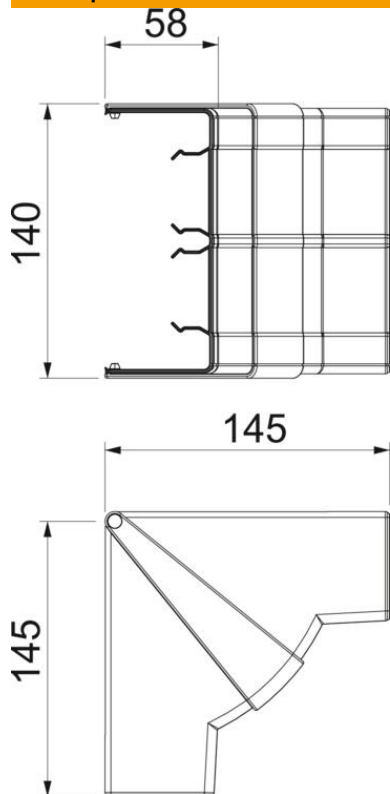

Техническа спецификация

Вътрешен ъгъл, вариращ, за Rapid 45-2 тип GA-53130

Каталожен номер: 6113252

Вътрешен ъгъл за промяна на посоката на канали за вграждане на контакти Rapid 45-2. Фасонните елементи могат да бъдат настроени променливо от 83 - 97°.

Поликарбонат/акрилнитрил-бутадиен-стирол

Основни данни

Каталожен номер	6113252
Наименование 1	Вътрешен ъгъл
Наименование 2	вариращ
Производител	OBO
Размери	140x145x145
Цвят	светлосиво; RAL 7035
Материал	Поликарбонат/акрилнитрил-бутадиен-стирол
Най-малка продажна единица	1
Количествена единица	брой
Тегло	14,73 кг
Единица тегло	kg/100 чифт

Техническа спецификация

Вътрешен ъгъл, вариращ, за Rapid 45-2 тип GA-53130

Каталожен номер: 6113252

Размери

Дължина	145 mm
Ширина	130 mm
Височина	53 mm

Технически данни

Брой на капациите	1
Изпълнение	Фасонен елемент
Форма	симетричен
без халогени	да
Скоба за фиксиране на кабел	не
Съединител за канали	не
Вид монтаж на капака	обхващащ
Монтажни отвори в основата	не
Ширина на капака	0 mm
Ширина на капака 2	0 mm
Ширина на капака 3	0 mm
Степен на защита	IP40
Защитно фолио	не
Степен на защита IK код	IK08
Температурен диапазон при приложение макс.	60 °C
Температурен диапазон при приложение мин.	-15 °C
Ъгъл/диапазон макс.	97 mm
Ъгъл/диапазон мин.	83 mm