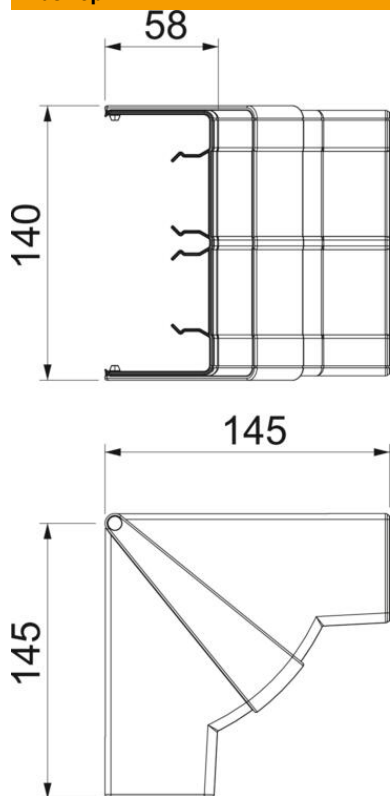

Техническа спецификация

Вътрешен ъгъл, вариращ, за Rapid 45-2 тип GA-53130

Каталожен номер: 6113250

Вътрешен ъгъл за промяна на посоката на канали за вграждане на контакти Rapid 45-2. Фасонните елементи могат да бъдат настроени променливо от 83 - 97°.

Поликарбонат/акрилнитрил-бутадиен-стирол

Основни данни

Каталожен номер	6113250
Наименование 1	Вътрешен ъгъл
Наименование 2	вариращ
Производител	OBO
Размери	140x145x145
Цвят	чисто бяло; RAL 9010
Материал	Поликарбонат/акрилнитрил-бутадиен-стирол
Най-малка продажна единица	1
Количествена единица	брой
Тегло	14,73 кг
Единица тегло	kg/100 чифт
CO отпечатък (GWP) от люлка до портата	0,9603 кг COe / 1 брой

Техническа спецификация

Вътрешен ъгъл, вариращ, за Rapid 45-2 тип GA-53130

Каталожен номер: 6113250

Размери

Дължина	145 mm
Ширина	130 mm
Височина	53 mm

Технически данни

Брой на капците	1
Изпълнение	Фасонен елемент
Форма	симетричен
без халогени	да
Скоба за фиксиране на кабел	не
Съединител за канали	не
Вид монтаж на капака	обхващащ
Монтажни отвори в основата	не
Ширина на капака	0 mm
Ширина на капака 2	0 mm
Ширина на капака 3	0 mm
Степен на защита	IP40
Защитно фолио	не
Степен на защита IK код	IK08
Температурен диапазон при приложение макс.	60 °C
Температурен диапазон при приложение мин.	-15 °C
Ъгъл/диапазон макс.	97 mm
Ъгъл/диапазон мин.	83 mm