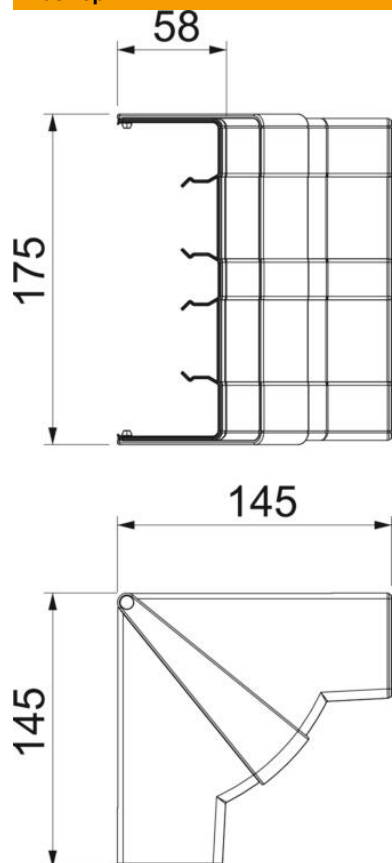

# Техническа спецификация

Вътрешен ъгъл, вариращ, за Rapid 45-2 тип GK-53165

Каталожен номер: 6113442

Вътрешен ъгъл за промяна на посоката на канали за вграждане на контакти Rapid 45-2. Фасонните елементи могат да бъдат настроени променливо от 83 - 97°.

## Основни данни

Каталожен номер	6113442
Наименование 1	Вътрешен ъгъл
Наименование 2	вариращ
Производител	OBO
Размери	175x145x145
Цвят	светлосиво; RAL 7035
Материал	Поликарбонат/акрилнитрил-бутадиен-стирол
Най-малка продажна единица	1
Количествена единица	брой
Тегло	15,634 кг
Единица тегло	kg/100 чифт

# Техническа спецификация

Вътрешен ъгъл, вариращ, за Rapid 45-2 тип GK-53165

Каталожен номер: 6113442

## Размери

Дължина	145 mm
Ширина	165 mm
Височина	53 mm