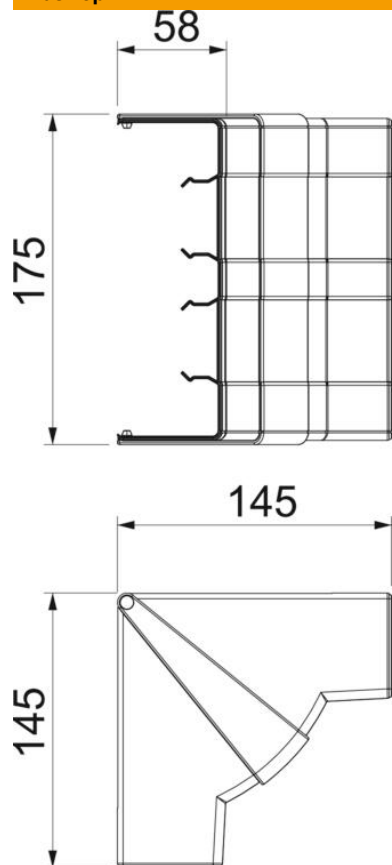

# Техническа спецификация

Вътрешен ъгъл, вариращ, за Rapid 45-2 тип GK-53165

Каталожен номер: 6113440

Вътрешен ъгъл за промяна на посоката на канали за вграждане на контакти Rapid 45-2. Фасонните елементи могат да бъдат настроени променливо от 83 - 97°.

## Основни данни

Каталожен номер	6113440
Наименование 1	Вътрешен ъгъл
Наименование 2	вариращ
Производител	OBO
Размери	175x145x145
Цвят	чисто бяло; RAL 9010
Материал	Поликарбонат/акрилнитрил-бутадиен-стирол
Най-малка продажна единица	1
Количествена единица	брой
Тегло	15,634 кг
Единица тегло	kg/100 чифт
CO отпечатък (GWP) от люлка до портата	1,0162 кг COe / 1 брой

# Техническа спецификация

Вътрешен ъгъл, вариращ, за Rapid 45-2 тип GK-53165

Каталожен номер: 6113440

## Размери

Дължина	145 mm
Ширина	165 mm
Височина	53 mm