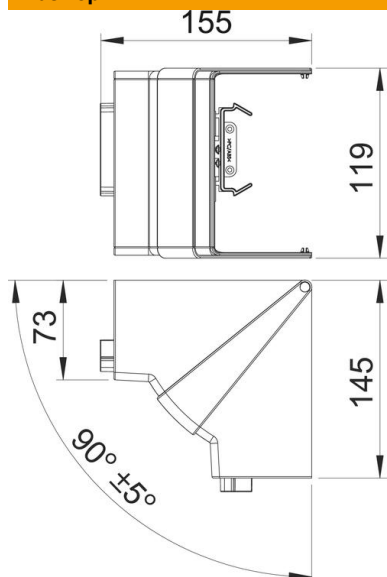

Техническа спецификация

Вътрешен ъгъл, вариращ, за Rapid 80, тип GK-70110

Каталожен номер: 6274241

Капак за вътрешен ъгъл от безхалогенен материал PC/ABS за промяна посоката на канал Rapid 80 от системи GK, GKH, GS und GA. Фасонният елемент варира в диапазон 85° - 95° и е подходящ за симетрични и асиметрични канали.

PC/
ABS

Поликарбонат/акрилнитрил-бутадиен-стирол

Основни данни

Каталожен номер	6274241
Наименование 1	Вътрешен ъгъл
Наименование 2	вариращ
Производител	OVO
Размери	70x110mm
Цвят	кремаво бяло; RAL 9001
Материал	Поликарбонат/акрилнитрил-бутадиен-стирол
Най-малка продажна единица	1
Количествена единица	брой
Тегло	14,2 кг
Единица тегло	kg/100 чифт

Техническа спецификация

Вътрешен ъгъл, вариращ, за Rapid 80, тип GK-70110

Каталожен номер: 6274241

Размери

Дължина	145 mm
Ширина	119 mm
Височина	155 mm

Технически данни

Брой на капацие	1
Изпълнение	Фасонен елемент
Форма	симетричен
без халогени	да
Скоба за фиксиране на кабел	не
Съединител за канали	не
Вид монтаж на капака	обхващащ
Монтажни отвори в основата	не
Ширина на капака	0 mm
Ширина на капака 2	0 mm
Ширина на капака 3	0 mm
Степен на защита	IP30
Защитно фолио	не
Степен на защита IK код	IK08
Температурен диапазон при приложение макс.	60 °C
Температурен диапазон при приложение мин.	-15 °C
Ъгъл/диапазон макс.	95 mm
Ъгъл/диапазон мин.	85 mm