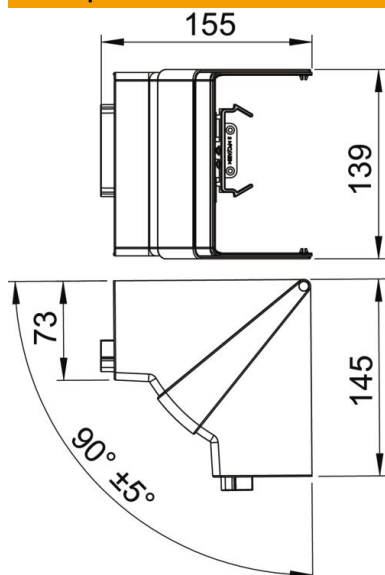

## Основни данни

Каталожен номер	6274441
Наименование 1	Вътрешен ъгъл
Наименование 2	вариращ
Производител	OVO
Размери	70x130mm
Цвят	кремаво бяло; RAL 9001
Материал	Поликарбонат/акрилнитрил-бутадиен-стирол
Най-малка продажна единица	1
Количествена единица	брой
Тегло	14,9 кг
Единица тегло	kg/100 чифт

# Техническа спецификация

Вътрешен ъгъл, вариращ, за Rapid 80, тип GK-70130

Каталожен номер: 6274441

## Размери

Дължина	145 mm
Ширина	139 mm
Височина	155 mm

## Технически данни

Брой на капците	1
Изпълнение	Фасонен елемент
Форма	симетричен
без халогени	да
Скоба за фиксиране на кабел	не
Съединител за канали	не
Вид монтаж на капака	обхващащ
Монтажни отвори в основата	не
Ширина на капака	0 mm
Ширина на капака 2	0 mm
Ширина на капака 3	0 mm
Степен на защита	IP30
Защитно фолио	не
Степен на защита IK код	IK08
Температурен диапазон при приложение макс.	60 °C
Температурен диапазон при приложение мин.	-15 °C
Ъгъл/диапазон макс.	95 mm
Ъгъл/диапазон мин.	85 mm