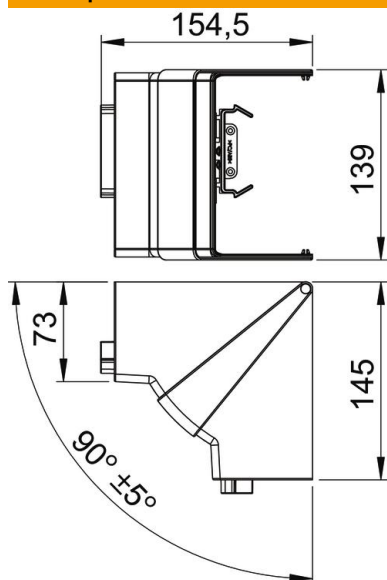

Техническа спецификация

Вътрешен ъгъл, вариращ, за Rapid 80, тип GK-70130

Каталожен номер: 6274442

Капак за вътрешен ъгъл от безхалогенен материал PC/ABS за промяна посоката на канал Rapid 80 от системи GK, GKH, GS und GA. Фасонният елемент варира в диапазон 85° - 95° и е подходящ за симетрични и асиметрични канали.

Поликарбонат/акрилнитрил-бутадиен-стирол

Основни данни

Каталожен номер	6274442
Наименование 1	Вътрешен ъгъл
Наименование 2	вариращ
Производител	OVO
Размери	70x130mm
Цвят	светлосиво; RAL 7035
Материал	Поликарбонат/акрилнитрил-бутадиен-стирол
Най-малка продажна единица	1
Количествена единица	брой
Тегло	14,9 кг
Единица тегло	kg/100 чифт

Техническа спецификация

Вътрешен ъгъл, вариращ, за Rapid 80, тип GK-70130

Каталожен номер: 6274442

Размери

Дължина	145 mm
Ширина	139 mm
Височина	155 mm

Технически данни

Брой на капците	1
Изпълнение	Фасонен елемент
Форма	симетричен
без халогени	да
Скоба за фиксиране на кабел	не
Съединител за канали	не
Вид монтаж на капака	обхващащ
Монтажни отвори в основата	не
Ширина на капака	0 mm
Ширина на капака 2	0 mm
Ширина на капака 3	0 mm
Степен на защита	IP30
Защитно фолио	не
Степен на защита IK код	IK08
Температурен диапазон при приложение макс.	60 °C
Температурен диапазон при приложение мин.	-15 °C
Ъгъл/диапазон макс.	95 mm
Ъгъл/диапазон мин.	85 mm