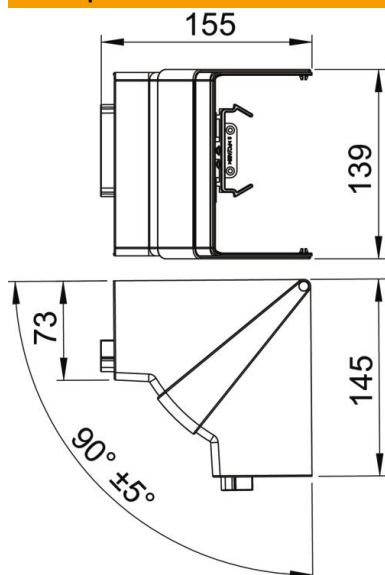

Техническа спецификация

Вътрешен ъгъл, вариращ, за Rapid 80, тип GK-70130

Каталожен номер: 6274440

Капак за вътрешен ъгъл от безхалогенен материал PC/ABS за промяна посоката на канал Rapid 80 от системи GK, GKH, GS und GA. Фасонният елемент варира в диапазон 85° - 95° и е подходящ за симетрични и асиметрични канали.

Поликарбонат/акрилнитрил-бутадиен-стирол

Основни данни

Каталожен номер	6274440
Наименование 1	Вътрешен ъгъл
Наименование 2	вариращ
Производител	OVO
Размери	70x130mm
Цвят	чисто бяло; RAL 9010
Материал	Поликарбонат/акрилнитрил-бутадиен-стирол
Най-малка продажна единица	1
Количествена единица	брой
Тегло	14,9 кг
Единица тегло	kg/100 чифт

Техническа спецификация

Вътрешен ъгъл, вариращ, за Rapid 80, тип GK-70130

Каталожен номер: 6274440

Размери

Дължина	145 mm
Ширина	139 mm
Височина	155 mm

Технически данни

Брой на капацие	1
Изпълнение	Фасонен елемент
Форма	симетричен
без халогени	да
Скоба за фиксиране на кабел	не
Съединител за канали	не
Вид монтаж на капака	обхващащ
Монтажни отвори в основата	не
Ширина на капака	0 mm
Ширина на капака 2	0 mm
Ширина на капака 3	0 mm
Степен на защита	IP30
Защитно фолио	не
Степен на защита IK код	IK08
Температурен диапазон при приложение макс.	60 °C
Температурен диапазон при приложение мин.	-15 °C
Ъгъл/диапазон макс.	95 mm
Ъгъл/диапазон мин.	85 mm