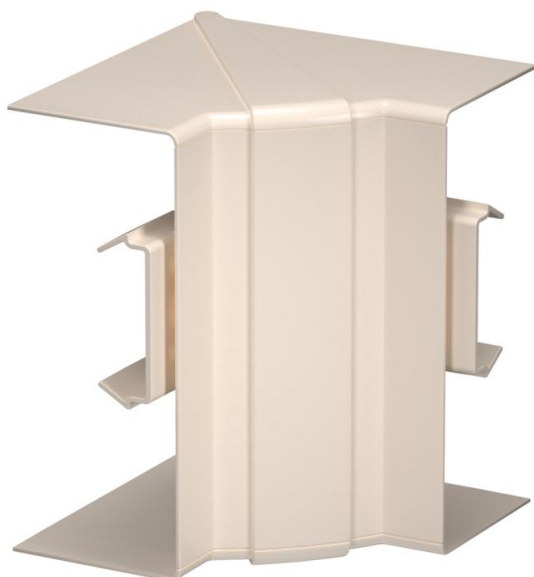

Техническа спецификация

Вътрешен ъгъл, вариращ, за Rapid 80, тип GK-70170

Каталожен номер: 6274641

Капак за вътрешен ъгъл от безхалогенен материал PC/ABS за промяна посоката на канал Rapid 80 от системи GK, GKH, GS und GA. Фасонният елемент варира в диапазон 85° - 95° и е подходящ за симетрични и асиметрични канали.

Поликарбонат/акрилнитрил-бутадиен-стирол

Основни данни

Каталожен номер	6274641
Наименование 1	Вътрешен ъгъл
Наименование 2	вариращ
Производител	OVO
Размери	70x170mm
Цвят	кремаво бяло; RAL 9001
Материал	Поликарбонат/акрилнитрил-бутадиен-стирол
Най-малка продажна единица	1
Количествена единица	брой
Тегло	16,3 кг
Единица тегло	kg/100 чифт

Техническа спецификация

Вътрешен ъгъл, вариращ, за Rapid 80, тип GK-70170

Каталожен номер: 6274641

Размери

Дължина	145 mm
Ширина	179 mm
Височина	155 mm

Технически данни

Брой на капацие	1
Изпълнение	Фасонен елемент
Форма	симетричен
без халогени	да
Скоба за фиксиране на кабел	не
Съединител за канали	не
Вид монтаж на капака	обхващащ
Монтажни отвори в основата	не
Ширина на капака	0 mm
Ширина на капака 2	0 mm
Ширина на капака 3	0 mm
Степен на защита	IP30
Защитно фолио	не
Степен на защита IK код	IK08
Температурен диапазон при приложение макс.	60 °C
Температурен диапазон при приложение мин.	-15 °C
Ъгъл/диапазон макс.	95 mm
Ъгъл/диапазон мин.	85 mm