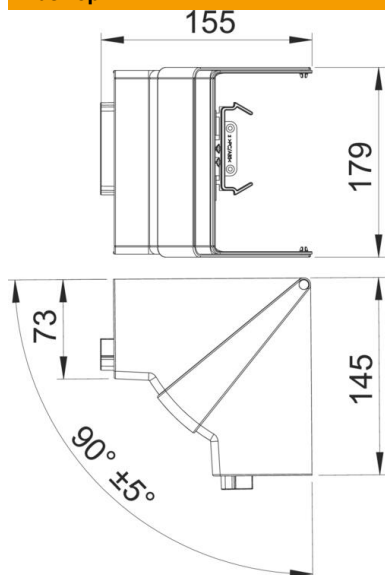

Техническа спецификация

Вътрешен ъгъл, вариращ, за Rapid 80, тип GK-70170

Каталожен номер: 6274641

Капак за вътрешен ъгъл от безхалогенен материал PC/ABS за промяна посоката на канал Rapid 80 от системи GK, GKH, GS und GA. Фасонният елемент варира в диапазон 85° - 95° и е подходящ за симетрични и асиметрични канали.

Поликарбонат/акрилнитрил-бутадиен-стирол

Основни данни

Каталожен номер	6274641
Наименование 1	Вътрешен ъгъл
Наименование 2	вариращ
Производител	OVO
Размери	70x170mm
Цвят	кремаво бяло; RAL 9001
Материал	Поликарбонат/акрилнитрил-бутадиен-стирол
Най-малка продажна единица	1
Количествена единица	брой
Тегло	16,3 кг
Единица тегло	kg/100 чифт

Техническа спецификация

Вътрешен ъгъл, вариращ, за Rapid 80, тип GK-70170

Каталожен номер: 6274641

Размери

Дължина	145 mm
Ширина	179 mm
Височина	155 mm

Технически данни

Брой на капацие	1
Изпълнение	Фасонен елемент
Форма	симетричен
без халогени	да
Скоба за фиксиране на кабел	не
Съединител за канали	не
Вид монтаж на капака	обхващащ
Монтажни отвори в основата	не
Ширина на капака	0 mm
Ширина на капака 2	0 mm
Ширина на капака 3	0 mm
Степен на защита	IP30
Защитно фолио	не
Степен на защита IK код	IK08
Температурен диапазон при приложение макс.	60 °C
Температурен диапазон при приложение мин.	-15 °C
Ъгъл/диапазон макс.	95 mm
Ъгъл/диапазон мин.	85 mm