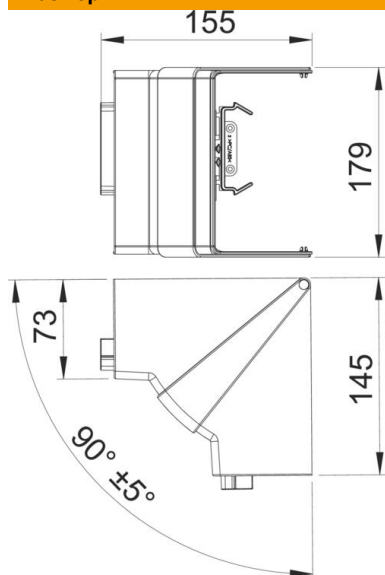

Техническа спецификация

Вътрешен ъгъл, вариращ, за Rapid 80, тип GK-70170

Каталожен номер: 6274642

Капак за вътрешен ъгъл от безхалогенен материал PC/ABS за промяна посоката на канал Rapid 80 от системи GK, GKH, GS und GA. Фасонният елемент варира в диапазон 85° - 95° и е подходящ за симетрични и асиметрични канали.

PC/
ABS

Поликарбонат/акрилнитрил-бутадиен-стирол

Основни данни

Каталожен номер	6274642
Наименование 1	Вътрешен ъгъл
Наименование 2	вариращ
Производител	OVO
Размери	70x170mm
Цвят	светлосиво; RAL 7035
Материал	Поликарбонат/акрилнитрил-бутадиен-стирол
Най-малка продажна единица	1
Количествена единица	брой
Тегло	16,3 кг
Единица тегло	kg/100 чифт

Техническа спецификация

Вътрешен ъгъл, вариращ, за Rapid 80, тип GK-70170

Каталожен номер: 6274642

Размери

Дължина	145 mm
Ширина	179 mm
Височина	155 mm

Технически данни

Брой на капацие	1
Изпълнение	Фасонен елемент
Форма	симетричен
без халогени	да
Скоба за фиксиране на кабел	не
Съединител за канали	не
Вид монтаж на капака	обхващащ
Монтажни отвори в основата	не
Ширина на капака	0 mm
Ширина на капака 2	0 mm
Ширина на капака 3	0 mm
Степен на защита	IP30
Защитно фолио	не
Степен на защита IK код	IK08
Температурен диапазон при приложение макс.	60 °C
Температурен диапазон при приложение мин.	-15 °C
Ъгъл/диапазон макс.	95 mm
Ъгъл/диапазон мин.	85 mm