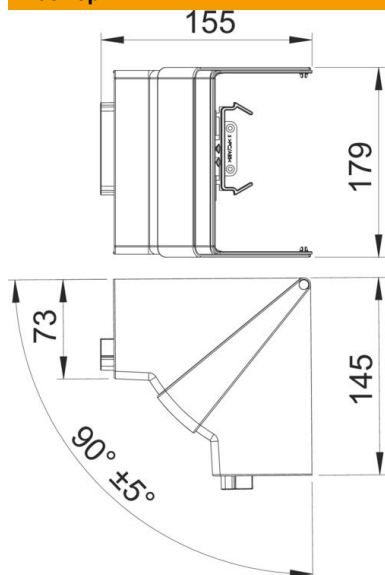

## Основни данни

Каталожен номер	6274640
Наименование 1	Вътрешен ъгъл
Наименование 2	вариращ
Производител	OVO
Размери	70x170mm
Цвят	чисто бяло; RAL 9010
Материал	Поликарбонат/акрилнитрил-бутадиен-стирол
Най-малка продажна единица	1
Количествена единица	брой
Тегло	16,3 кг
Единица тегло	kg/100 чифт

# Техническа спецификация

Вътрешен ъгъл, вариращ, за Rapid 80, тип GK-70170

Каталожен номер: 6274640

## Размери

Дължина	145 mm
Ширина	179 mm
Височина	155 mm

## Технически данни

Брой на капаците	1
Изпълнение	Фасонен елемент
Форма	симетричен
без халогени	да
Скоба за фиксиране на кабел	не
Съединител за канали	не
Вид монтаж на капака	обхващащ
Монтажни отвори в основата	не
Ширина на капака	0 mm
Ширина на капака 2	0 mm
Ширина на капака 3	0 mm
Степен на защита	IP30
Защитно фолио	не
Степен на защита IK код	IK08
Температурен диапазон при приложение макс.	60 °C
Температурен диапазон при приложение мин.	-15 °C
Ъгъл/диапазон макс.	95 mm
Ъгъл/диапазон мин.	85 mm