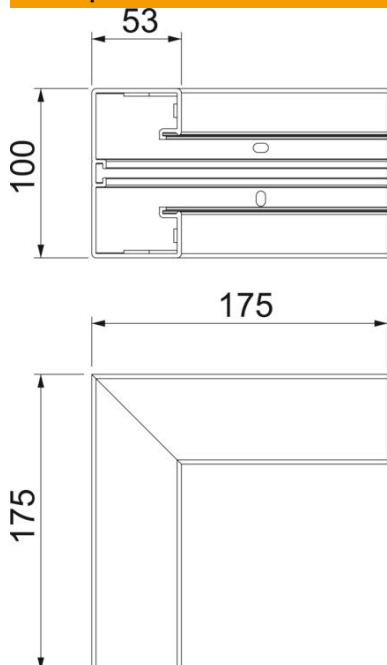

Техническа спецификация

Вътрешен ъгъл, за канал за вграждане на контакти Rapid 45-2 тип GK-53100

Каталожен номер: 6113062

Вътрешен ъгъл 90° за промяна на посоката на канали за вграждане на контакти Rapid 45-2.

PVC Поливинилхлорид PVC

Основни данни

Каталожен номер	6113062
Тип	GK-IS53100LGR
Наименование 1	Вътрешен ъгъл
Наименование 2	фиксирано изпълнение
Производител	OBO
Размери	175x175x100
Цвят	светлосиво; RAL 7035
Материал	Поливинилхлорид (PVC)
Най-малка продажна единица	1
Количествена единица	брой
Тегло	34,2 кг
Единица тегло	kg/100 чифт

Техническа спецификация

Вътрешен ъгъл, за канал за вграждане на контакти Rapid 45-2 тип GK-53100

Каталожен номер: 6113062

Размери

Дължина	175 mm
Ширина	100 mm
Височина	53 mm

Технически данни

Брой на капаците	1
Изпълнение	Основа
Форма	симетричен
без халогени	не
Скоба за фиксиране на кабел	не
Съединител за канали	не
Вид монтаж на капака	Вътрешно разположен
Монтажни отвори в основата	да
Ширина на капака	45 mm
Ширина на капака 2	0 mm
Ширина на капака 3	0 mm
Степен на защита	IP40
Защитно фолио	да
Степен на защита IK код	IK08
Температурен диапазон при приложение макс.	60 °C
Температурен диапазон при приложение мин.	-15 °C
Ъгъл/диапазон макс.	90 mm
Ъгъл/диапазон мин.	90 mm