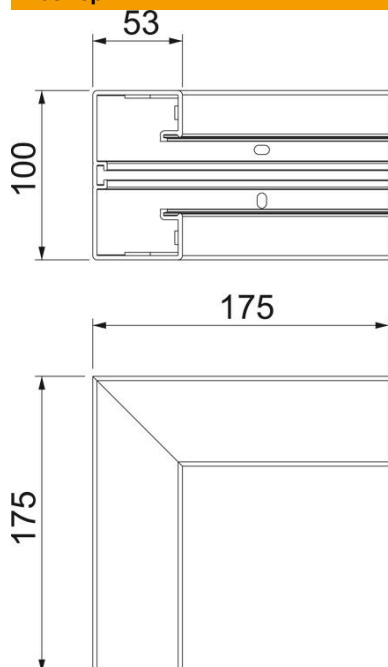

## Основни данни

Каталожен номер	6113060
Тип	GK-IS53100RW
Наименование 1	Вътрешен ъгъл
Наименование 2	фиксирано изпълнение
Производител	OBO
Размери	175x175x100
Цвят	чисто бяло; RAL 9010
Материал	Поливинилхлорид (PVC)
Най-малка продажна единица	1
Количествена единица	брой
Тегло	34,2 кг
Единица тегло	kg/100 чифт

# Техническа спецификация

Вътрешен ъгъл, за канал за вграждане на контакти Rapid 45-2 тип GK-53100

Каталожен номер: 6113060

## Размери

Дължина	175 mm
Ширина	100 mm
Височина	53 mm

## Технически данни

Брой на капаците	1
Изпълнение	Основа
Форма	симетричен
без халогени	не
Скоба за фиксиране на кабел	не
Съединител за канали	не
Вид монтаж на капака	Вътрешно разположен
Монтажни отвори в основата	да
Ширина на капака	45 mm
Ширина на капака 2	0 mm
Ширина на капака 3	0 mm
Степен на защита	IP40
Защитно фолио	да
Степен на защита IK код	IK08
Температурен диапазон при приложение макс.	60 °C
Температурен диапазон при приложение мин.	-15 °C
Ъгъл/диапазон макс.	90 mm
Ъгъл/диапазон мин.	90 mm