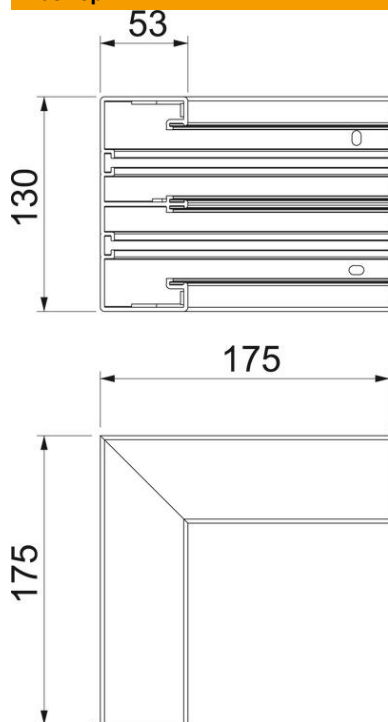

Техническа спецификация

Вътрешен ъгъл, за канал за вграждане на контакти Rapid 45-2 тип GA-53130

Каталожен номер: 6113242

Вътрешен ъгъл 90° за промяна на посоката на канали за вграждане на контакти Rapid 45-2.

PVC Поливинилхлорид PVC

Основни данни

Каталожен номер	6113242
Тип	GK-IS53130LGR
Наименование 1	Вътрешен ъгъл
Наименование 2	фиксирано изпълнение
Производител	OBO
Размери	175x175x130
Цвят	светлосиво; RAL 7035
Материал	Поливинилхлорид (PVC)
Най-малка продажна единица	1
Количествена единица	брой
Тегло	44,4 кг
Единица тегло	kg/100 чифт

Техническа спецификация

Вътрешен ъгъл, за канал за вграждане на контакти Rapid 45-2 тип GA-53130

Каталожен номер: 6113242

Размери

Дължина	175 mm
Ширина	130 mm
Височина	53 mm

Технически данни

Брой на капаците	2
Изпълнение	Основа
Форма	симетричен
без халогени	не
Скоба за фиксиране на кабел	не
Съединител за канали	не
Вид монтаж на капака	Вътрешно разположен
Монтажни отвори в основата	да
Ширина на капака	45 mm
Ширина на капака 2	45 mm
Ширина на капака 3	0 mm
Степен на защита	IP40
Защитно фолио	да
Степен на защита IK код	IK08
Температурен диапазон при приложение макс.	60 °C
Температурен диапазон при приложение мин.	-15 °C
Ъгъл/диапазон макс.	90 mm
Ъгъл/диапазон мин.	90 mm