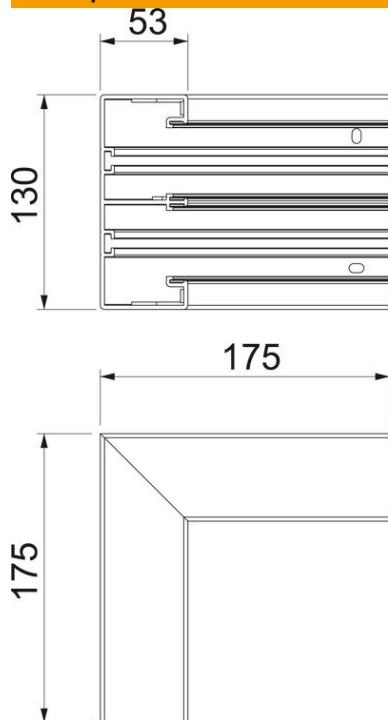

Техническа спецификация

Вътрешен ъгъл, за канал за вграждане на контакти Rapid 45-2 тип GA-53130

Каталожен номер: 6113240

Вътрешен ъгъл 90° за промяна на посоката на канали за вграждане на контакти Rapid 45-2.

PVC Поливинилхлорид PVC

Основни данни

Каталожен номер	6113240
Тип	GK-IS53130RW
Наименование 1	Вътрешен ъгъл
Наименование 2	фиксирано изпълнение
Производител	OBO
Размери	175x175x130
Цвят	чисто бяло; RAL 9010
Материал	Поливинилхлорид (PVC)
Най-малка продажна единица	1
Количествена единица	брой
Тегло	44,4 кг
Единица тегло	kg/100 чифт

Техническа спецификация

Вътрешен ъгъл, за канал за вграждане на контакти Rapid 45-2 тип GA-53130

Каталожен номер: 6113240

Размери

Дължина	175 mm
Ширина	130 mm
Височина	53 mm

Технически данни

Брой на капаците	2
Изпълнение	Основа
Форма	симетричен
без халогени	не
Скоба за фиксиране на кабел	не
Съединител за канали	не
Вид монтаж на капака	Вътрешно разположен
Монтажни отвори в основата	да
Ширина на капака	45 mm
Ширина на капака 2	45 mm
Ширина на капака 3	0 mm
Степен на защита	IP40
Защитно фолио	да
Степен на защита IK код	IK08
Температурен диапазон при приложение макс.	60 °C
Температурен диапазон при приложение мин.	-15 °C
Ъгъл/диапазон макс.	90 mm
Ъгъл/диапазон мин.	90 mm