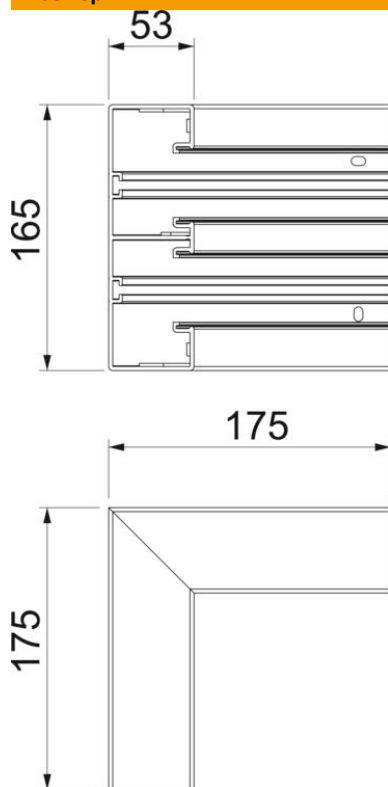

Техническа спецификация

Вътрешен ъгъл, за канал за вграждане на контакти Rapid 45-2 тип GA-53165

Каталожен номер: 6113432

Вътрешен ъгъл 90° за промяна на посоката на канали за вграждане на контакти Rapid 45-2.

PVC Поливинилхлорид PVC

Основни данни

Каталожен номер	6113432
Тип	GK-IS53165LGR
Наименование 1	Вътрешен ъгъл
Наименование 2	фиксирано изпълнение
Производител	OBO
Размери	175x175x165
Цвят	светлосиво; RAL 7035
Материал	Поливинилхлорид (PVC)
Най-малка продажна единица	1
Количествена единица	брой
Тегло	54,5 кг
Единица тегло	kg/100 чифт

Техническа спецификация

Вътрешен ъгъл, за канал за вграждане на контакти Rapid 45-2 тип GA-53165

Каталожен номер: 6113432

Размери

Дължина	175 mm
Ширина	165 mm
Височина	53 mm

Технически данни

Брой на капаците	2
Изпълнение	Основа
Форма	симетричен
без халогени	не
Скоба за фиксиране на кабел	не
Съединител за канали	не
Вид монтаж на капака	Вътрешно разположен
Монтажни отвори в основата	да
Ширина на капака	45 mm
Ширина на капака 2	45 mm
Ширина на капака 3	0 mm
Степен на защита	IP40
Защитно фолио	да
Степен на защита IK код	IK08
Температурен диапазон при приложение макс.	60 °C
Температурен диапазон при приложение мин.	-15 °C
Ъгъл/диапазон макс.	90 mm
Ъгъл/диапазон мин.	90 mm