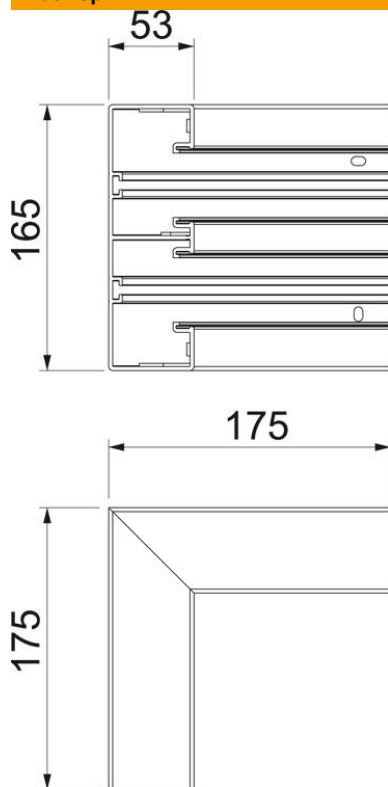

## Основни данни

Каталожен номер	6113430
Тип	GK-IS53165RW
Наименование 1	Вътрешен ъгъл
Наименование 2	фиксирано изпълнение
Производител	OBO
Размери	175x175x165
Цвят	чисто бяло; RAL 9010
Материал	Поливинилхлорид (PVC)
Най-малка продажна единица	1
Количествена единица	брой
Тегло	54,5 кг
Единица тегло	kg/100 чифт

# Техническа спецификация

Вътрешен ъгъл, за канал за вграждане на контакти Rapid 45-2 тип GA-53165

Каталожен номер: 6113430

## Размери

Дължина	175 mm
Ширина	165 mm
Височина	53 mm

## Технически данни

Брой на капаците	2
Изпълнение	Основа
Форма	симетричен
без халогени	не
Скоба за фиксиране на кабел	не
Съединител за канали	не
Вид монтаж на капака	Вътрешно разположен
Монтажни отвори в основата	да
Ширина на капака	45 mm
Ширина на капака 2	45 mm
Ширина на капака 3	0 mm
Степен на защита	IP40
Защитно фолио	да
Степен на защита IK код	IK08
Температурен диапазон при приложение макс.	60 °C
Температурен диапазон при приложение мин.	-15 °C
Ъгъл/диапазон макс.	90 mm
Ъгъл/диапазон мин.	90 mm