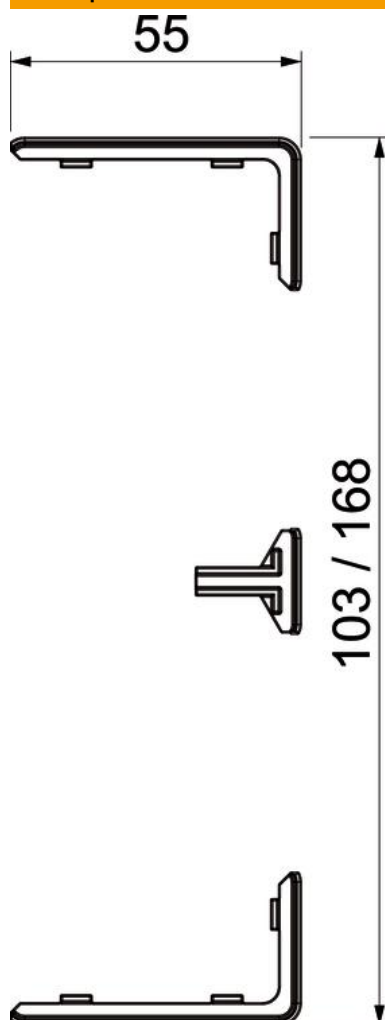

Техническа спецификация

Покриващ елемент за челни снадки

Каталожен номер: 6113024

Капак за мястото на свързване на долната част на канала Rapid 45-2 за скриване на отрезните ръбове и свързване на каналните сегменти. Покритието просто се поставя върху мястото на свързване. Подходяща ширина на канала 100 mm и 165 mm.

Поликарбонат/акрилнитрил-бутадиен-стирол

Основни данни

Каталожен номер	6113024
Тип	GK-KS45-1AL
Наименование 1	Покр. елемент за челни снадки
Наименование 2	за Rapid 45-2 100 и 165
Производител	OBO
Размери	168x55x15
Цвят	Алуминиев
Материал	Поликарбонат/акрилнитрил-бутадиен-стирол
Най-малка продажна единица	1
Количествена единица	брой
Тегло	0,58 кг
Единица тегло	kg/100 чифт

Техническа спецификация

Покриващ елемент за челни снадки

Каталожен номер: 6113024

Размери

Дължина	15 mm
Ширина	55 mm
Височина	27 mm

Техническа спецификация

Покриващ елемент за челни снадки

Каталожен номер: 6113024

Технически данни

Изпълнение	Прикрива срязването на канала
Вид закрепване	Плъзгане (преди монтаж)
Форма	симетричен
за ширина на канала	100,17 mm
за височина на канала	53 mm
без халогени	да
Ширина на капака	45 mm
Степен на защита	IP40
Степен на защита IK код	IK08
Температурен диапазон при приложение макс.	60 °C
Температурен диапазон при приложение мин.	-15 °C