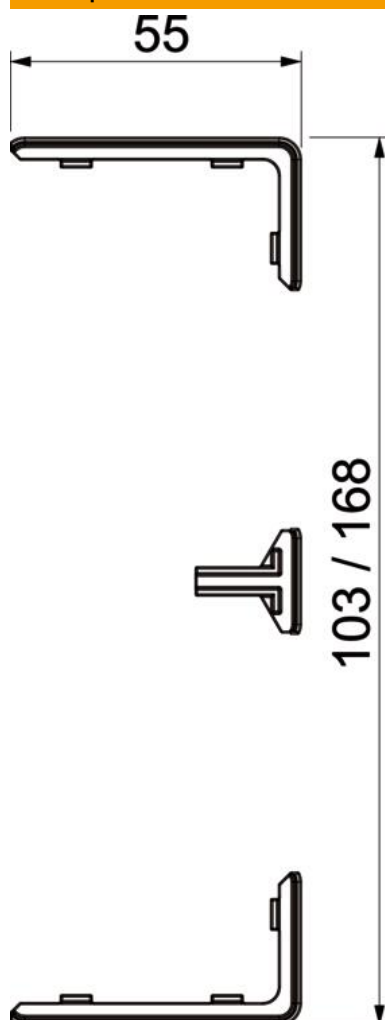

## Покриващ елемент за челни снадки

Каталожен номер: 6113020

Капак за мястото на свързване на долната част на канала Rapid 45-2 за скриване на отрезните ръбове и свързване на каналните сегменти. Покритието просто се поставя върху мястото на свързване. Подходяща ширина на канала 100 mm и 165 mm.

### Основни данни

Каталожен номер	6113020
Тип	GK-KS45-1RW
Наименование 1	Покр. елемент за челни снадки
Наименование 2	за Rapid 45-2 100 и 165
Производител	OBO
Размери	168x55x15
Цвят	чисто бяло; RAL 9010
Материал	Поликарбонат/акрилнитрил-бутадиен-стирол
Най-малка продажна единица	6
Количествена единица	брой
Тегло	0,861 кг
Единица тегло	kg/100 чифт

# Техническа спецификация

Покриващ елемент за челни снадки

Каталожен номер: 6113020

## Размери

Дължина	15 mm
Ширина	55 mm
Височина	27 mm