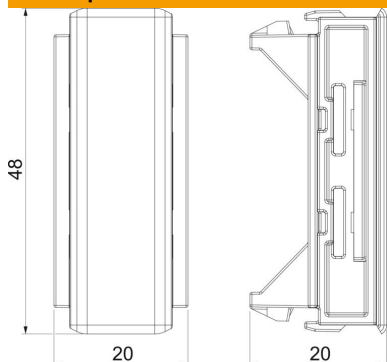

Техническа спецификация

Покриващ елемент за челни снадки на капака

Каталожен номер: 6113034

За канал Rapid 45-2. За скриване на отрязаните ръбове и чисто прилепване към вградените контакти Modul 45®.

Поликарбонат/акрилнитрил-бутадиен-стирол

Основни данни

Каталожен номер	6113034
Тип	GK-OTSA45AL
Наименование 1	Покр. елемент за челни снадки
Наименование 2	за капак на Rapid 45-2
Производител	OVO
Размери	48x20x20
Цвят	Алуминиев
Материал	Поликарбонат/акрилнитрил-бутадиен-стирол
Най-малка продажна единица	1
Количествена единица	брой
Тегло	0,55 кг
Единица тегло	kg/100 чифт

Техническа спецификация

Покриващ елемент за челни снадки на капака

Каталожен номер: 6113034

Размери

Дължина	20 mm
Ширина	48 mm
Височина	20 mm

Технически данни

Изпълнение	Прикрива срязването на капака
Вид закрепване	фиксиращ се
Форма	симетричен
за височина на канала	53 mm
без халогени	да
Ширина на капака	45 mm
Степен на защита	IP40
Степен на защита IK код	IK08
Температурен диапазон при приложение макс.	60 °C
Температурен диапазон при приложение мин.	-15 °C