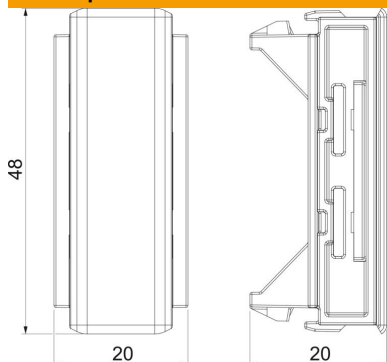

Техническа спецификация

Покриващ елемент за челни снадки на капака

Каталожен номер: 6113030

За канал Rapid 45-2. За скриване на отрязаните ръбове и чисто прилепване към вградените контакти Modul 45®.

Поликарбонат/акрилнитрил-бутадиен-стирол

Основни данни

Каталожен номер	6113030
Тип	GK-OTSA45RW
Наименование 1	Покр. елемент за челни снадки
Наименование 2	за капак на Rapid 45-2
Производител	OVO
Размери	48x20x20
Цвят	чисто бяло; RAL 9010
Материал	Поликарбонат/акрилнитрил-бутадиен-стирол
Най-малка продажна единица	6
Количествена единица	брой
Тегло	0,624 кг
Единица тегло	kg/100 чифт

Техническа спецификация

Покриващ елемент за челни снадки на капака

Каталожен номер: 6113030

Размери

Дължина	20 mm
Ширина	48 mm
Височина	20 mm

Технически данни

Изпълнение	Прикрива срязването на капака
Вид закрепване	фиксиращ се
Форма	симетричен
за височина на канала	53 mm
без халогени	да
Ширина на капака	45 mm
Степен на защита	IP40
Степен на защита IK код	IK08
Температурен диапазон при приложение макс.	60 °C
Температурен диапазон при приложение мин.	-15 °C