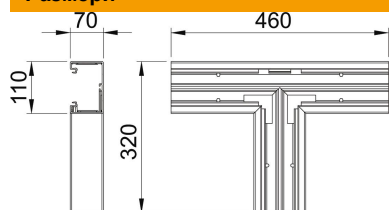

# Техническа спецификация

Т-отклонение, за Rapid 80 GK-70110

Каталожен номер: 6274362

Т-образен елемент за промяна на посоката на каналите GK

PVC Поливинилхлорид PVC

## Основни данни

Каталожен номер	6274362
Наименование 1	Т-отклонение
Производител	OBO
Размери	70x110mm
Цвят	светлосиво; RAL 7035
Материал	Поливинилхлорид (PVC)
Най-малка продажна единица	1
Количествена единица	брой
Тегло	100 кг
Единица тегло	kg/100 чифт

## Размери

Дължина	460 mm
Ширина	110 mm
Височина	70 mm

## Технически данни

Брой на капациите	1
Изпълнение	Основа
за височина на канала	70 mm
без халогени	не
Скоба за фиксиране на кабел	не
Съединител за канали	не
Вид монтаж на капака	Вътрешно разположен
Монтажни отвори в основата	да
Ширина на капака	76,5 mm
Ширина на капака 2	0 mm
Ширина на капака 3	0 mm
Степен на защита	IP30
Защитно фолио	да
Степен на защита IK код	IK08
симетричен	да
Температурен диапазон при приложение макс.	60 °C
Температурен диапазон при приложение мин.	-15 °C