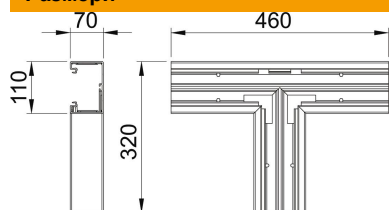

# Техническа спецификация

Т-отклонение, за Rapid 80 GK-70110

Каталожен номер: 6274360

Т-образен елемент за промяна на посоката на каналите GK

PVC Поливинилхлорид PVC

## Основни данни

Каталожен номер	6274360
Наименование 1	Т-отклонение
Производител	OBO
Размери	70x110mm
Цвят	чисто бяло; RAL 9010
Материал	Поливинилхлорид (PVC)
Най-малка продажна единица	1
Количествена единица	брой
Тегло	100 кг
Единица тегло	kg/100 чифт

## Размери

Дължина	460 mm
Ширина	110 mm
Височина	70 mm

## Технически данни

Брой на капаците	1
Изпълнение	Основа
за височина на канала	70 mm
без халогени	не
Скоба за фиксиране на кабел	не
Съединител за канали	не
Вид монтаж на капака	Вътрешно разположен
Монтажни отвори в основата	да
Ширина на капака	76,5 mm
Ширина на капака 2	0 mm
Ширина на капака 3	0 mm
Степен на защита	IP30
Защитно фолио	да
Степен на защита IK код	IK08
симетричен	да
Температурен диапазон при приложение макс.	60 °C
Температурен диапазон при приложение мин.	-15 °C