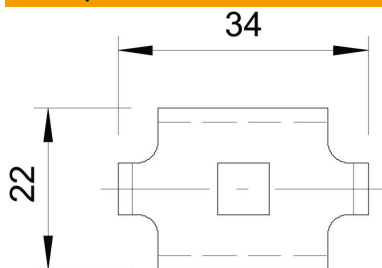

Техническа спецификация

Клемен съединител А4

Каталожен номер: 6016859

Клемен елемент за закрепване на телени кабелни скари към хоризонтални конзоли.

Вкл. болт FRS M6x20 с гайка и шайба.

Вкл. болт FRS M6x20 с гайка и шайба.

A4 Неръждаема стомана 1.4401

2B без покритие, за допълнителна обработка

Основни данни

Каталожен номер	6016859
Тип	GKS 34 A4
Наименование 1	Клемен съединител
Наименование 2	за закрепване на телена скара
Производител	OBO
Материал	Неръждаема стомана 1.4401
Повърхност	без покритие, за допълнителна обработка
Стандарт за повърхност	
Най-малка продажна единица	10
Количествена единица	брой
Тегло	1,976 кг
Единица тегло	kg/100 чифт

Размери

Размер | 34 x 22

Техническа спецификация

Клемен съединител А4

Каталожен номер: 6016859

Технически данни

Приложение за телена скара	да
Приложение за кабелна стълба	не
Приложение за кабелна скара	не
Неръждаема стомана, байцвана	не
Начин на съединяване	Други