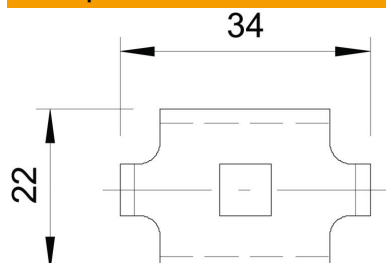

### Основни данни

Каталожен номер	6016820
Тип	GKS 34 FT
Наименование 1	Клемен съединител
Наименование 2	за закрепване на телена скара
Производител	OBO
Материал	Стомана
Повърхност	Горещо поцинковане чрез потапяне
Стандарт за повърхност	DIN EN ISO 1461
Най-малка продажна единица	20
Количествена единица	брой
Тегло	2,021 кг
Единица тегло	kg/100 чифт

## Размери

Размер	34 x 22
--------	---------