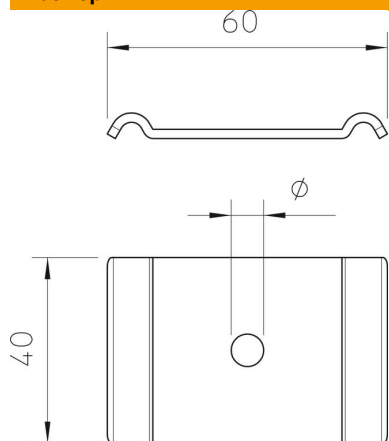

Техническа спецификация

Притискаща планка FS

Каталожен номер: 6015263

Стягаща клема за закрепване на разделителна стена към телена скара.
Приложение само при телени скари с размер на отворите 50 x 100 mm.

St	Стомана
FS	лентово поцинкована

Основни данни

Каталожен номер	6015263
Наименование 1	Клемен съединител
Наименование 2	за болт M6
Производител	OBO
Размери	60x40
Цвят	цвят цинк
Материал	Стомана
Повърхност	Лентово поцинковане
Стандарт за повърхност	DIN EN 10346
Най-малка продажна единица	50
Количествена единица	брой
Тегло	3,522 кг
Единица тегло	kg/100 чифт
CO отпечатък (GWP) от люлка до портата	0,109 кг COe / 1 брой

Техническа спецификация

Притискаща планка FS

Каталожен номер: 6015263

Размери

Размер 60 x 4

Технически данни

Приложение за телена скара	да
Приложение за кабелна стълба	не
Приложение за кабелна скара	не
Диаметър на отвора	7 mm
Неръждаема стомана, байцвана	не
Начин на съединяване	Други