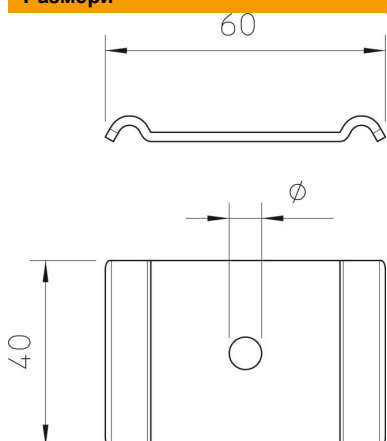

## Клемен съединител FT

Каталожен номер: 6015271

За закрепване на телени скари върху пода или върху дистанционни скоби тип DBL.  
Приложение само при телени скари с размер на отворите 50 x 100 mm.

**St** Стомана

### Основни данни

Каталожен номер	6015271
Тип	GKS 50 07 FT
Наименование 1	Клемен съединител
Наименование 2	за болт M6
Производител	OBO
Размери	60x40
Материал	Стомана
Повърхност	Горещо поцинковане чрез потапяне
Стандарт за повърхност	DIN EN ISO 1461
Най-малка продажна единица	50
Количествена единица	брой
Тегло	3,59 кг
Единица тегло	kg/100 чифт

### Размери

Размер | 60 x 40

## Технически данни

Приложение за телена скара	да
Приложение за кабелна стълба	не
Приложение за кабелна скара	не
Диаметър на отвора	7 mm
Неръждаема стомана, байцвана	не
Начин на съединяване	Други