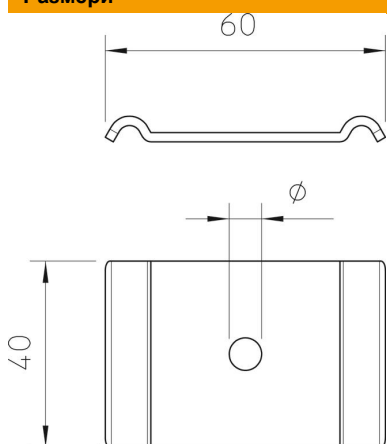

## Притискаща планка FS

Каталожен номер: 6015276

За закрепване на телени скари върху пода или върху дистанционни скоби тип DBL.  
Приложение само при телени скари с размер на отворите 50 x 100 mm.

<b>St</b>	Стомана
<b>FS</b>	лентово поцинкована

### Основни данни

Каталожен номер	6015276
Наименование 1	Клемен съединител
Наименование 2	за болт M10
Производител	OBO
Размери	60x40
Материал	Стомана
Повърхност	Лентово поцинковане
Стандарт за повърхност	DIN EN 10346
Най-малка продажна единица	50
Количествена единица	брой
Тегло	3,4 кг
Единица тегло	kg/100 чифт

### Размери

Размер	60 x 40
--------	---------

## Технически данни

Приложение за телена скара	да
Приложение за кабелна стълба	не
Приложение за кабелна скара	не
Диаметър на отвора	11 mm
Неръждаема стомана, байцвана	не
Начин на съединяване	Други