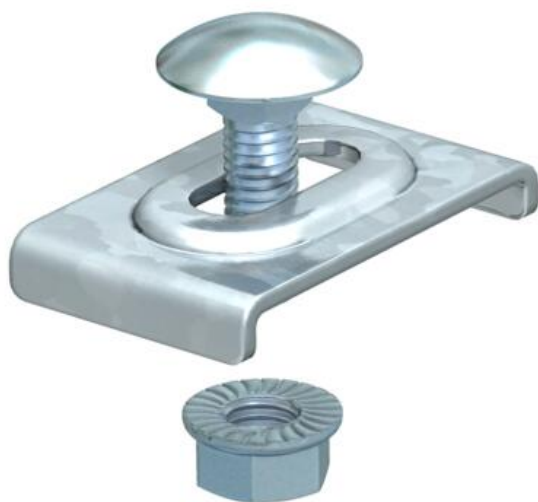

## Стягаща клема FT

Каталожен номер: 6017061

Стягаща клема за закрепване на разделителни стени в телени кабелни скари.  
Комплектен с болт тип FRS M6 x 20 с комбинирана гайка.

**St** Стомана

**FT** Горещо поцинковане чрез потапяне

### Основни данни

Каталожен номер	6017061
Тип	GKT 38 FT
Наименование 1	Клемен елемент за телена скара
Наименование 2	за монтаж на разделит. стена
Производител	OBO
Материал	Стомана
Повърхност	Горещо поцинковане чрез потапяне
Стандарт за повърхност	DIN EN ISO 1461
Най-малка продажна единица	20
Количествена единица	брой
Тегло	2,123 кг
Единица тегло	kg/100 чифт

### Размери

Размер	38 x 24
--------	---------