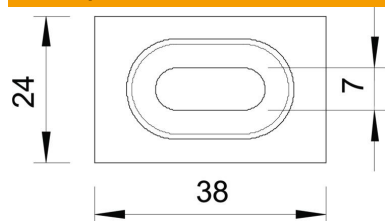

## Стягаща клема FT

Каталожен номер: 6017061

Стягаща клема за закрепване на разделителни стени в телени кабелни скари.  
Комплектен с болт тип FRS M6 x 20 с комбинирана гайка.

**St** Стомана

**FT** Горещо поцинковане чрез потапяне

### Основни данни

Каталожен номер	6017061
Тип	GKT 38 FT
Наименование 1	Клемен елемент за телена скара
Наименование 2	за монтаж на разделит. стена
Производител	OBO
Материал	Стомана
Повърхност	Горещо поцинковане чрез потапяне
Стандарт за повърхност	DIN EN ISO 1461
Най-малка продажна единица	20
Количествена единица	брой
Тегло	2,123 кг
Единица тегло	kg/100 чифт

### Размери

Размер	38 x 24
--------	---------

# Техническа спецификация

Стягаща клема FT

Каталожен номер: 6017061