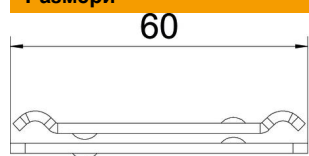

Техническа спецификация

Средно окачване за телена скара FS

Каталожен номер: 6015220

Средно окачване за телени скари, от две части.
При полагането на проводниците да се внимава за равномерното разпределение на товара. Препоръчителна максимална ширина на телените скари 200 мм.

- St** Стомана
- FS** лентово поцинкована

Основни данни

Каталожен номер	6015220
Наименование 1	Средно окачване
Наименование 2	за шпилка М6
Производител	OBO
Размери	60x40
Материал	Стомана
Повърхност	Лентово поцинковане
Стандарт за повърхност	DIN EN 10346
Най-малка продажна единица	25
Количествена единица	брой
Тегло	8 кг
Единица тегло	kg/100 чифт

Техническа спецификация

Средно окачване за телена скара FS

Каталожен номер: 6015220

Размери

Дължина	65 mm
Ширина	40 mm
Височина	10,1 mm

Технически данни

Изпълнение	долно окачване
Съхраняване на функционалността	не
Диаметър на отвора	7 mm
Регулиращ се	не