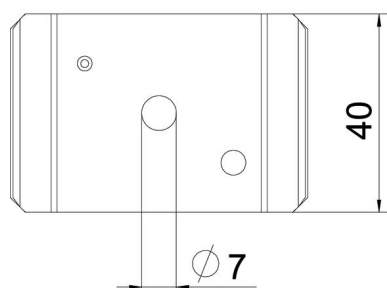

Техническа спецификация

Средно окачване за телена скара FS

Каталожен номер: 6015220

Средно окачване за телени скари, от две части.
При полагането на проводниците да се внимава за равномерното разпределение на товара. Препоръчителна максимална ширина на телените скари 200 мм.

- St** Стомана
- FS** лентово поцинкована

Основни данни

Каталожен номер	6015220
Наименование 1	Средно окачване
Наименование 2	за шпилка М6
Производител	OBO
Размери	60x40
Материал	Стомана
Повърхност	Лентово поцинковане
Стандарт за повърхност	DIN EN 10346
Най-малка продажна единица	25
Количествена единица	брой
Тегло	8 кг
Единица тегло	kg/100 чифт

Техническа спецификация

Средно окачване за телена скара FS

Каталожен номер: 6015220

Размери

Дължина	65 mm
Ширина	40 mm
Височина	10,1 mm

Технически данни

Изпълнение	долно окачване
Съхраняване на функционалността	не
Диаметър на отвора	7 mm
Регулиращ се	не