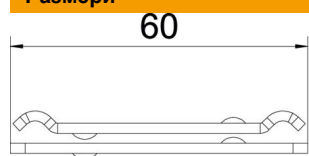

## Основни данни

Каталожен номер	6015239
Наименование 1	Средно окачване
Наименование 2	за шпилка M8
Производител	OBO
Размери	60x40
Материал	Стомана
Повърхност	Лентово поцинковане
Стандарт за повърхност	DIN EN 10346
Най-малка продажна единица	25
Количествена единица	брой
Тегло	7,27 кг
Единица тегло	kg/100 чифт

## Размери

Дължина	65 mm
Ширина	40 mm
Височина	10,1 mm

## Технически данни

Изпълнение	долно окачване
Съхраняване на функционалността	не
Диаметър на отвора	9 mm
Регулиращ се	не