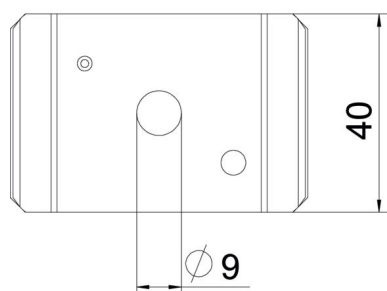

## Основни данни

Каталожен номер	6015239
Наименование 1	Средно окачване
Наименование 2	за шпилка M8
Производител	OBO
Размери	60x40
Материал	Стомана
Повърхност	Лентово поцинковане
Стандарт за повърхност	DIN EN 10346
Най-малка продажна единица	25
Количествена единица	брой
Тегло	7,27 кг
Единица тегло	kg/100 чифт

## Размери

Дължина	65 mm
Ширина	40 mm
Височина	10,1 mm

## Технически данни

Изпълнение	долно окачване
Съхраняване на функционалността	не
Диаметър на отвора	9 mm
Регулиращ се	не