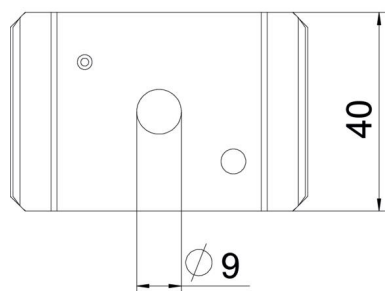

## Основни данни

Каталожен номер	6015243
Тип	GMA M8 FT
Наименование 1	Средно окачване
Наименование 2	за шпилка M8
Производител	OBO
Размери	60x40
Материал	Стомана
Повърхност	Горещо цинкуване чрез потапяне
Стандарт за повърхност	DIN EN ISO 1461
Най-малка продажна единица	25
Количествена единица	брой
Тегло	8,3 кг
Единица тегло	kg/100 чифт

## Размери

Дължина	65 mm
Ширина	40 mm
Височина	6,5 mm

## Технически данни

Изпълнение	долно окачване
Съхраняване на функционалността	не
Диаметър на отвора	9 mm
Регулиращ се	не