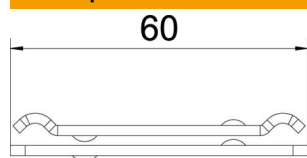

# Техническа спецификация

Средно окачване за телена скара FT

Каталожен номер: 6015243

Средно окачване за телени скари, от две части.  
При полагането на проводниците да се внимава за равномерното разпределение на товара. Препоръчаната максимална ширина на телените скари е 200 мм.

## Основни данни

Каталожен номер	6015243
Тип	GMA M8 FT
Наименование 1	Средно окачване
Наименование 2	за шпилка M8
Производител	OBO
Размери	60x40
Материал	Стомана
Повърхност	Горещо цинкуване чрез потапяне
Стандарт за повърхност	DIN EN ISO 1461
Най-малка продажна единица	25
Количествена единица	брой
Тегло	8,3 кг
Единица тегло	kg/100 чифт

## Размери

Дължина	65 mm
Ширина	40 mm
Височина	6,5 mm

## Технически данни

Изпълнение	долно окачване
Съхраняване на функционалността	не
Диаметър на отвора	9 mm
Регулиращ се	не