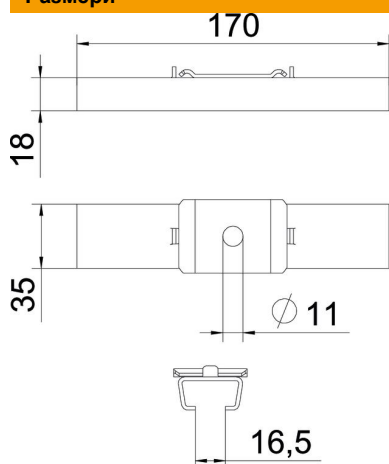

# Техническа спецификация

Средно окачване за телена скара FS

Каталожен номер: 6015400

Средно окачване за телени скари, вкл. стягаща клема.

**St** Стомана

**FS** лентово поцинкована

## Основни данни

Каталожен номер	6015400
Наименование 1	Средно окачване
Наименование 2	за телена скара, стягаща клема
Производител	OBO
Размери	B170mm
Материал	Стомана
Повърхност	Лентово поцинковане
Стандарт за повърхност	DIN EN 10346
Най-малка продажна единица	25
Количествена единица	брой
Тегло	20 кг
Единица тегло	kg/100 чифт

## Размери

Дължина	35 mm
Ширина	170 mm
Височина	18 mm
Размер B	170 mm

## Технически данни

Изпълнение	долно окачване
Съхраняване на функционалността за ширина макс.	не
за ширина мин.	170 mm
Приложение за носеща шпилка, метрична	170
Диаметър на отвора	10
Регулиращ се	11 mm
	не