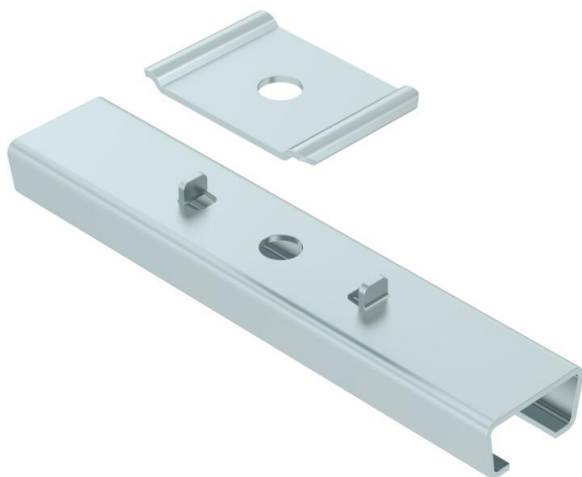

# Техническа спецификация

Средно окачване за телена скара FS

Каталожен номер: 6015400

Средно окачване за телени скари, вкл. стягаща клема.

**St** Стомана

**FS** лентово поцинкована

## Основни данни

Каталожен номер	6015400
Наименование 1	Средно окачване
Наименование 2	за телена скара, стягаща клема
Производител	OBO
Размери	B170mm
Материал	Стомана
Повърхност	Лентово поцинковане
Стандарт за повърхност	DIN EN 10346
Най-малка продажна единица	25
Количествена единица	брой
Тегло	20 кг
Единица тегло	kg/100 чифт

# Техническа спецификация

Средно окачване за телена скара FS

Каталожен номер: 6015400

## Размери

Дължина	35 mm
Ширина	170 mm
Височина	18 mm
Размер B	170 mm