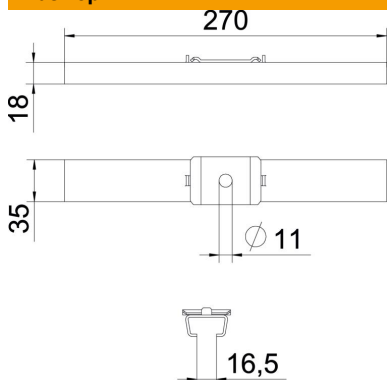

Техническа спецификация

Средно окачване за телена скара FS

Каталожен номер: 6015402

Средно окачване за телени скари, вкл. стягаща клема.

St Стомана

FS лентово поцинкована

Основни данни

Каталожен номер	6015402
Наименование 1	Средно окачване
Наименование 2	за телена скара, стягаща клема
Производител	OBO
Размери	B270mm
Материал	Стомана
Повърхност	Лентово поцинковане
Стандарт за повърхност	DIN EN 10346
Най-малка продажна единица	25
Количествена единица	брой
Тегло	32 кг
Единица тегло	kg/100 чифт

Техническа спецификация

Средно окачване за телена скара FS

Каталожен номер: 6015402

Размери

Дължина	35 mm
Ширина	270 mm
Височина	18 mm
Размер B	270 mm

Технически данни

Изпълнение	долно окачване
Съхраняване на функционалността	не
за ширина макс.	270 mm
за ширина мин.	270
Приложение за носеща шпилка, метрична	10
Диаметър на отвора	11 mm
Регулиращ се	не